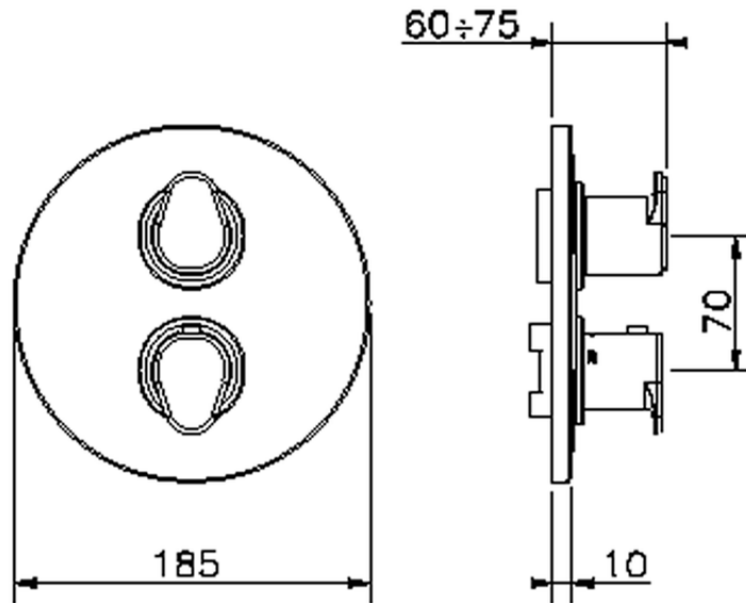

## Parte externa termostático ducha emp. 2 salidas THERMO\_H3018100

H3018100

<https://es.huberitalia.com/parte-externa-termostatico-ducha-emp-2-salidas-thermo-h3018100>

## Piastra/Plate/Plaque/Platte/Placa

2-3mm: XX 25-40 YY 76-91

10 mm: XX 16-31 YY 65-80

ZB018101

<https://es.huberitalia.com/parte-empotrada-termostatico-ducha-2-salidas-empotrado-zb018101>

2024-11-21