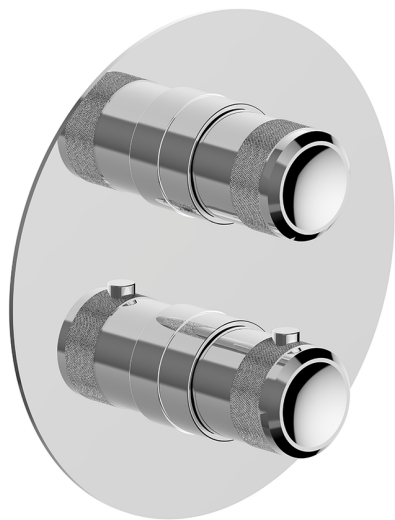

Conjunto Termostático para One-Box ONE BOX_CR0BT030

MODELO **CR0BT030**

Conjunto Termostático para One-Box, con devia stop 1-2-3 salidas, profundidad mínima de instalación 67 mm, sin parte empotrada, para art. ZB00B030-ZB00B031

ACABADOS DISPONIBLES

-  **21** 21 Cromo
-  **2F** 2F Níquel Cepillado
-  **2Q** 2Q Black Titanium

CARACTERÍSTICAS

Recambio Cartucho **24.04A.PP**
Cartucho Termostático Plus P 8X20
 Instalación **Empotrado**
 Empotrado 2 **ZB00B031**
ZB00B030

DeviaStop

La tecnología Huber DeviaStop le permite ajustar el caudal de agua y dirigirla hacia la salida elegida (rociador superior, ducha de mano, etc.).

Termostático

El Termostático Huber es tu gestor personal del agua, ayudándote a manejar, controlar y ahorrar agua y energía.

One-Box Universal para empotrado, para termostático o monomando 1 o 2 o 3 salidas, sin parte externa, con silenciadores, con junta para sellado

ACABADOS DISPONIBLES

04 04 Sin Acabado

CARACTERÍSTICAS

Empotrado **1**
 Instalación **Empotrado**