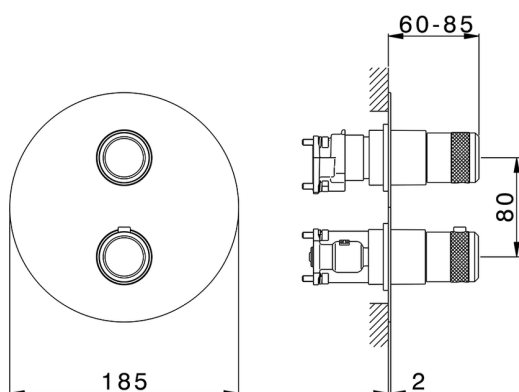

Conjunto Termostático para One-Box ONE BOX_CR0BT030

MODELO **CR0BT030**

Conjunto Termostático para One-Box, con devia stop 1-2-3 salidas, profundidad mínima de instalación 67 mm, sin parte empotrada, para art. ZB00B030-ZB00B031

ACABADOS DISPONIBLES

-  **21** 21 Cromo
-  **2F** 2F Níquel Cepillado
-  **2Q** 2Q Black Titanium

CARACTERÍSTICAS

Recambio Cartucho **24.04A.PP**
Cartucho Termostático Plus P 8X20
 Instalación **Empotrado**
 Empotrado 2 **ZB00B031**
ZB00B030