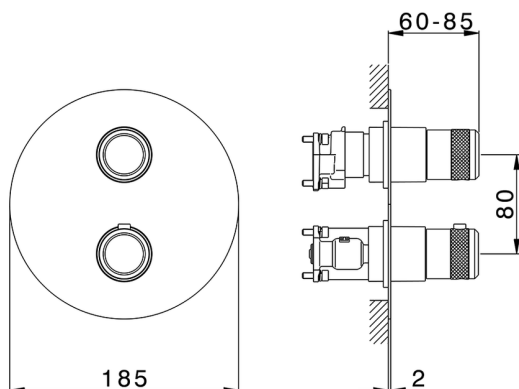

Conjunto Termostático para One-Box ONE BOX_CR0BT030

MODELO **CR0BT030**

Conjunto Termostático para One-Box, con devia stop 1-2-3 salidas, profundidad mínima de instalación 67 mm, sin parte empotrada, para art. ZB00B030-ZB00B031

ACABADOS DISPONIBLES

-  **21** 21 Cromo
-  **2F** 2F Níquel Cepillado
-  **2Q** 2Q Black Titanium

CARACTERÍSTICAS

Recambio Cartucho **24.04A.PP**
Cartucho Termostático Plus P 8X20
 Instalación **Empotrado**
 Empotrado 2 **ZB00B031**
ZB00B030