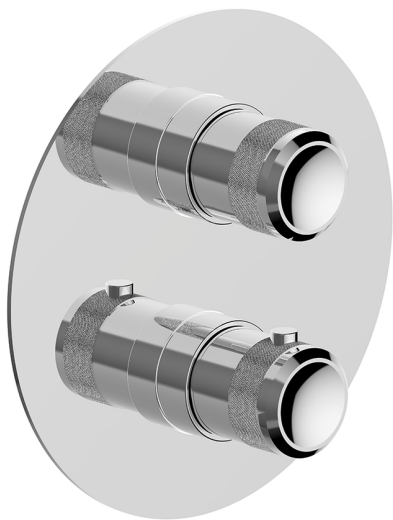

Conjunto Termostático para One-Box ONE BOX_CR0BT030

MODELO **CR0BT030**

Conjunto Termostático para One-Box, con devia stop 1-2-3 salidas, profundidad mínima de instalación 67 mm, sin parte empotrada, para art. ZB00B030-ZB00B031

ACABADOS DISPONIBLES

-  **21** 21 Cromo
-  **2F** 2F Níquel Cepillado
-  **2Q** 2Q Black Titanium

CARACTERÍSTICAS

Recambio Cartucho **24.04A.PP**
Cartucho Termostático Plus P 8X20
 Instalación **Empotrado**
 Empotrado 2 **ZB00B031**
ZB00B030

DeviaStop

La tecnología Huber DeviaStop le permite ajustar el caudal de agua y dirigirla hacia la salida elegida (rociador superior, ducha de mano, etc.).

Termostático

El Termostático Huber es tu gestor personal del agua, ayudándote a manejar, controlar y ahorrar agua y energía.