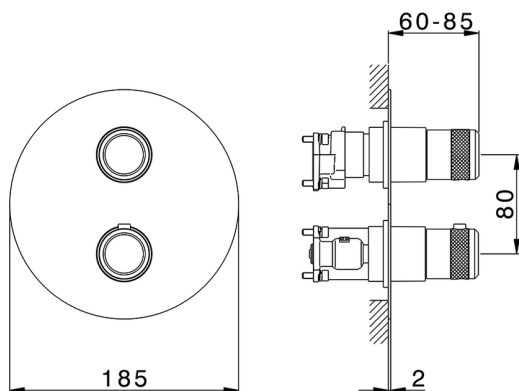

Conjunto Termostático para One-Box ONE BOX_CR0BT030

MODELO **CR0BT030**

Conjunto Termostático para One-Box, con devia stop 1-2-3 salidas, profundidad mínima de instalación 67 mm, sin parte empotrada, para art. ZB00B030-ZB00B031

ACABADOS DISPONIBLES

-  **21** 21 Cromo
-  **2F** 2F Níquel Cepillado
-  **2Q** 2Q Black Titanium

CARACTERÍSTICAS

Recambio Cartucho **24.04A.PP**
Cartucho Termostático Plus P 8X20
 Instalación **Empotrado**
 Empotrado 2 **ZB00B031**
ZB00B030