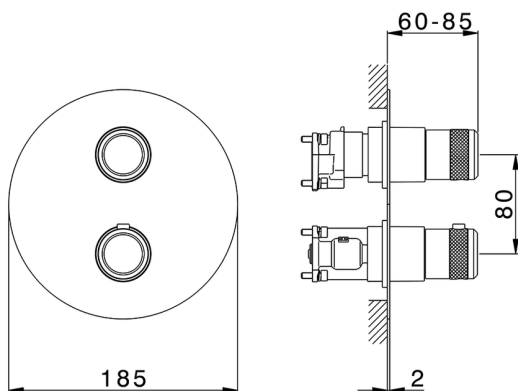

## Conjunto Termostático para One-Box ONE BOX\_CR0BT030

MODELO **CR0BT030**

Conjunto Termostático para One-Box, con devia stop 1-2-3 salidas, profundidad mínima de instalación 67 mm, sin parte empotrada, para art. ZB00B030-ZB00B031

ACABADOS DISPONIBLES

-  **21** 21 Cromo
-  **2F** 2F Níquel Cepillado
-  **2Q** 2Q Black Titanium

CARACTERÍSTICAS

Recambio Cartucho **24.04A.PP**  
**Cartucho Termostático Plus P 8X20**  
 Instalación **Empotrado**  
 Empotrado 2 **ZB00B031**  
**ZB00B030**