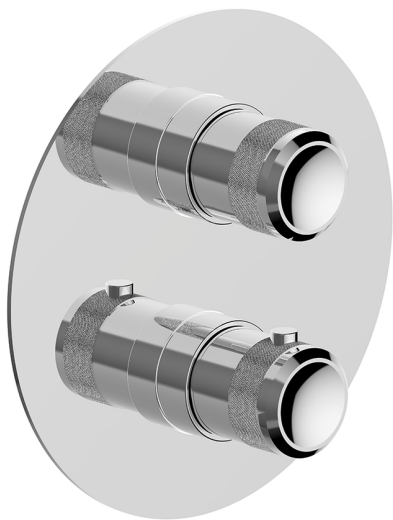

## Conjunto Termostático para One-Box ONE BOX\_CR0BT030

MODELO **CR0BT030**

Conjunto Termostático para One-Box, con devia stop 1-2-3 salidas, profundidad mínima de instalación 67 mm, sin parte empotrada, para art. ZB00B030-ZB00B031

ACABADOS DISPONIBLES

-  **21** 21 Cromo
-  **2F** 2F Níquel Cepillado
-  **2Q** 2Q Black Titanium

CARACTERÍSTICAS

Recambio Cartucho **24.04A.PP**  
**Cartucho Termostático Plus P 8X20**  
 Instalación **Empotrado**  
 Empotrado 2 **ZB00B031**  
**ZB00B030**

### DeviaStop

La tecnología Huber DeviaStop le permite ajustar el caudal de agua y dirigirla hacia la salida elegida (rociador superior, ducha de mano, etc.).