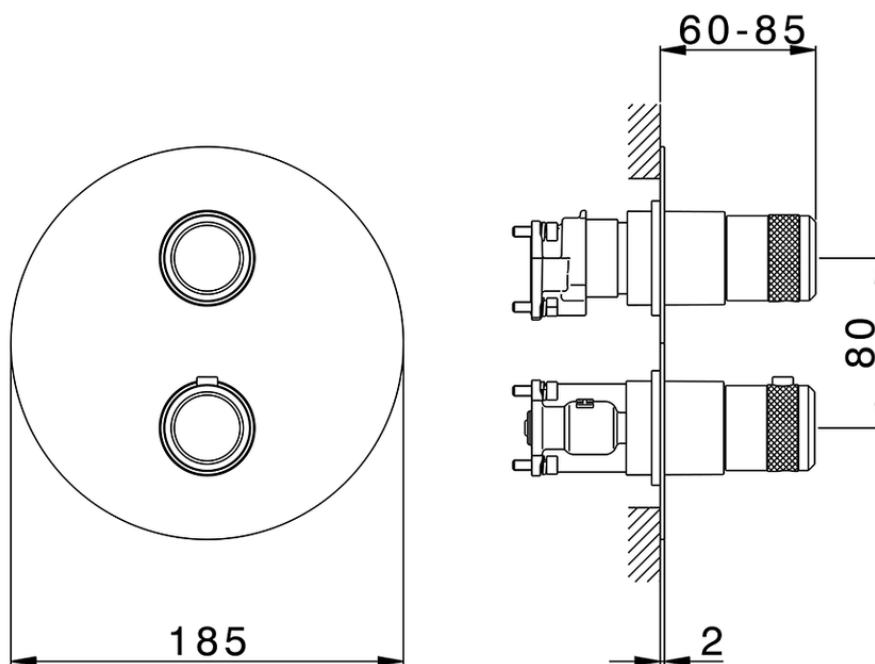

Conjunto Termostático para One-Box ONE BOX_CR0BT030

CR0BT030

<https://es.huberitalia.com/conjunto-termostatico-para-one-box-one-box-cr0bt030>

ZB00B031

<https://es.huberitalia.com/one-box-universal-para-empotrado-one-box-zb00b031>

ZB00B030

<https://es.huberitalia.com/one-box-universal-para-empotrado-one-box-zb00b030>

2026-04-30