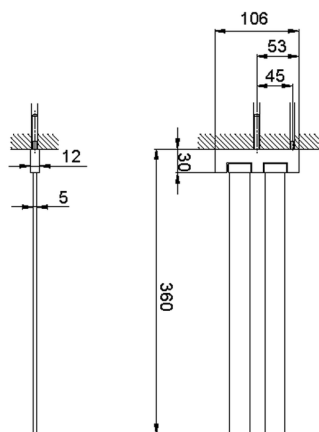

Toallero doble ACCESORIOS BAÑO_SQ090210

MODELO **SQ090210**

Toallero doble, articulado

ACABADOS DISPONIBLES

-  **21** 21 Cromo
-  **2B** 2B Níquel Brillo
-  **2F** 2F Níquel Cepillado
-  **2Q** 2Q Black Titanium
-  **40** 40 Negro Mate
-  **4Q** 4Q Blanco Mate

CARACTERÍSTICAS

Toallero doble ACCESORIOS BAÑO_SQ090210

SQ090210

<https://es.huberitalia.com/toallero-doble-accesorios-bano-sq090210>

2025-02-22