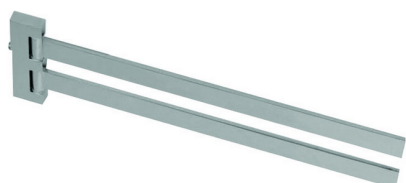

Toallero doble ACCESORIOS BAÑO_SQ090210

MODELO **SQ090210**

Toallero doble, articulado

ACABADOS DISPONIBLES

-  **21** 21 Cromo
-  **2B** 2B Níquel Brillo
-  **2F** 2F Níquel Cepillado
-  **2Q** 2Q Black Titanium
-  **40** 40 Negro Mate
-  **4Q** 4Q Blanco Mate

CARACTERÍSTICAS

Toallero doble ACCESORIOS BAÑO_SQ090210

SQ090210

<https://es.huberitalia.com/toallero-doble-accesorios-bano-sq090210>

2025-02-22