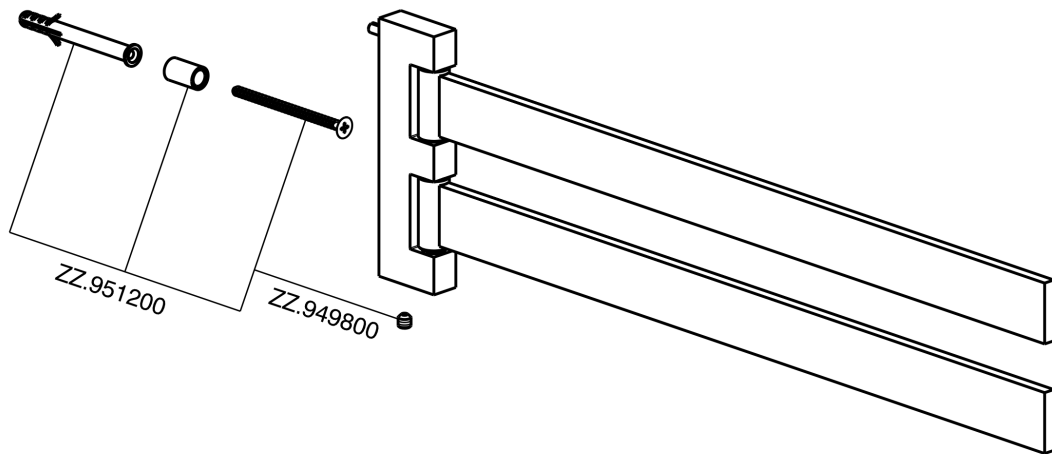

Toallero doble ACCESORIOS BAÑO_SQ090210

MODELO **SQ090210**

Toallero doble, articulado

ACABADOS DISPONIBLES

-  **21** 21 Cromo
-  **2B** 2B Níquel Brillo
-  **2F** 2F Níquel Cepillado
-  **2Q** 2Q Black Titanium
-  **40** 40 Negro Mate
-  **4Q** 4Q Blanco Mate

CARACTERÍSTICAS

Toallero doble ACCESORIOS BAÑO_SQ090210

SQ090210

<https://es.huberitalia.com/toallero-doble-accesorios-bano-sq090210>

2025-02-22