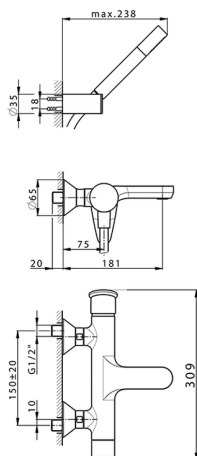

## Bañera monomando con duplex HARLOCK\_HC000123

MODELO **HC000123**

Bañera monomando con duplex, soporte duchita articulado mural, duchita una función minimal Ø24mm de Latón, flexible liso SUPREME 150 cm

### CARACTERÍSTICAS

Recambio Cartucho **ZZ95409000**

**Cartucho Monomando 35 mm**