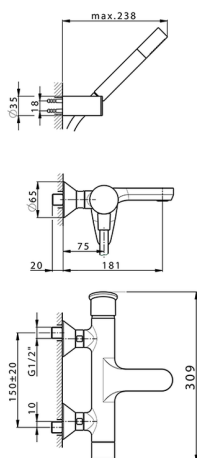

Bañera monomando con duplex HARLOCK_HC000123

MODELO **HC000123**

Bañera monomando con duplex, soporte duchita articulado mural, duchita una función minimal Ø24mm de Latón, flexible liso SUPREME 150 cm

ACABADOS DISPONIBLES

-  **21** 21 Cromo
-  **2P** 2P Oro rosa
-  **2Q** 2Q Black Titanium
-  **40** 40 Negro Mate
-  **4Q** 4Q Blanco Mate
-  **6T** 6T Cromo/Negro Mate

CARACTERÍSTICAS

Recambio Cartucho **ZZ95409000**

Cartucho Monomando 35 mm