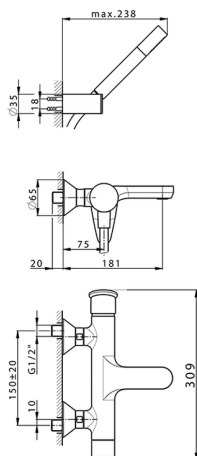

Bañera monomando con duplex HARLOCK_HC000123

MODELO **HC000123**

Bañera monomando con duplex, soporte duchita articulado mural, duchita una función minimal Ø24mm de Latón, flexible liso SUPREME 150 cm

ACABADOS DISPONIBLES

-  **21** 21 Cromo
-  **2P** 2P Oro rosa
-  **2Q** 2Q Black Titanium
-  **40** 40 Negro Mate
-  **4Q** 4Q Blanco Mate
-  **6T** 6T Cromo/Negro Mate

CARACTERÍSTICAS

Recambio Cartucho **ZZ95409000**

Cartucho Monomando 35 mm