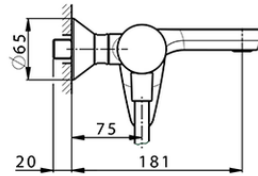

Bañera monomando con duplex HARLOCK_HC000123

HC000123

<https://es.huberitalia.com/banera-monomando-con-duplex-harlock-hc000123>

2024-11-21