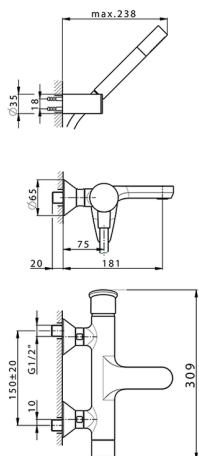

Bañera monomando con duplex HARLOCK_HC000123

MODELO **HC000123**

Bañera monomando con duplex, soporte duchita articulado mural, duchita una función minimal Ø24mm de Latón, flexible liso SUPREME 150 cm

ACABADOS DISPONIBLES

-  **21** 21 Cromo
-  **2P** 2P Oro rosa
-  **2Q** 2Q Black Titanium
-  **40** 40 Negro Mate
-  **4Q** 4Q Blanco Mate
-  **6T** 6T Cromo/Negro Mate

CARACTERÍSTICAS

Recambio Cartucho **ZZ95409000**

Cartucho Monomando 35 mm