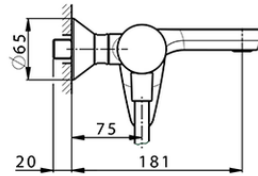

Bañera monomando con duplex HARLOCK_HC000123

HC000123

<https://es.huberitalia.com/banera-monomando-con-duplex-harlock-hc000123>

2024-11-23