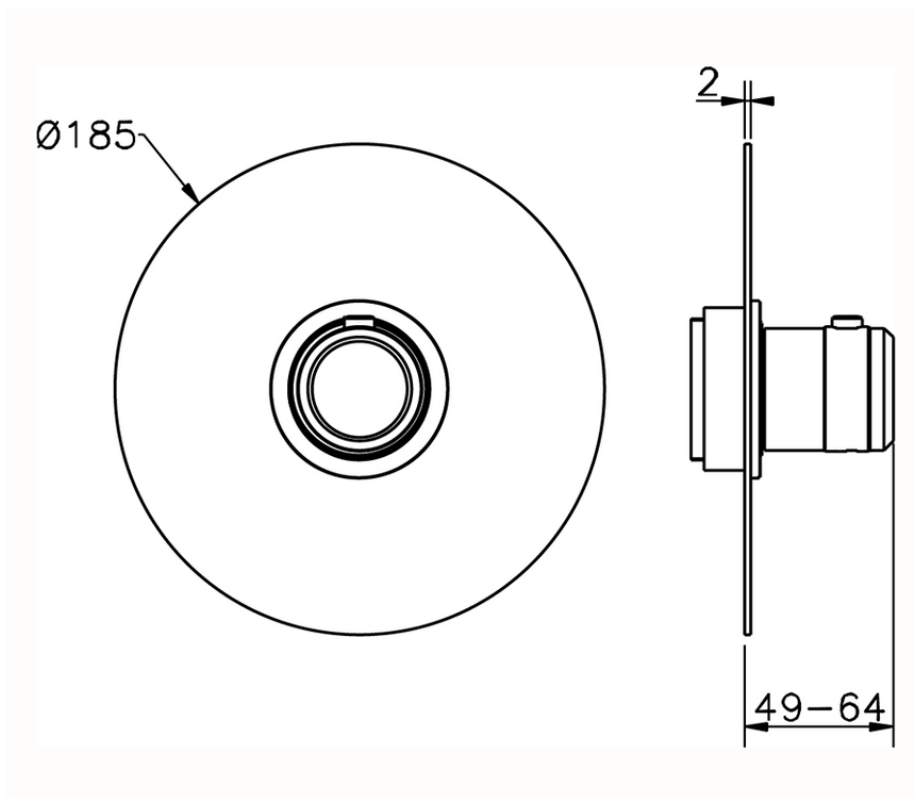

## Parte externa termostático ducha empotrada CHRONOS\_CR007200

CR007200

<https://es.huberitalia.com/parte-externa-termostatico-ducha-empotrada-chronos-cr007200>

Piastra/Plate/Plaque/Platte/Placa

2-3mm: XX 25-40 YY 76-91

10mm: XX 16-31 YY 65-80

ZB007221

<https://es.huberitalia.com/parte-empotrada-termostatico-ducha-3-4-empotrado-zb007221>

2026-06-15