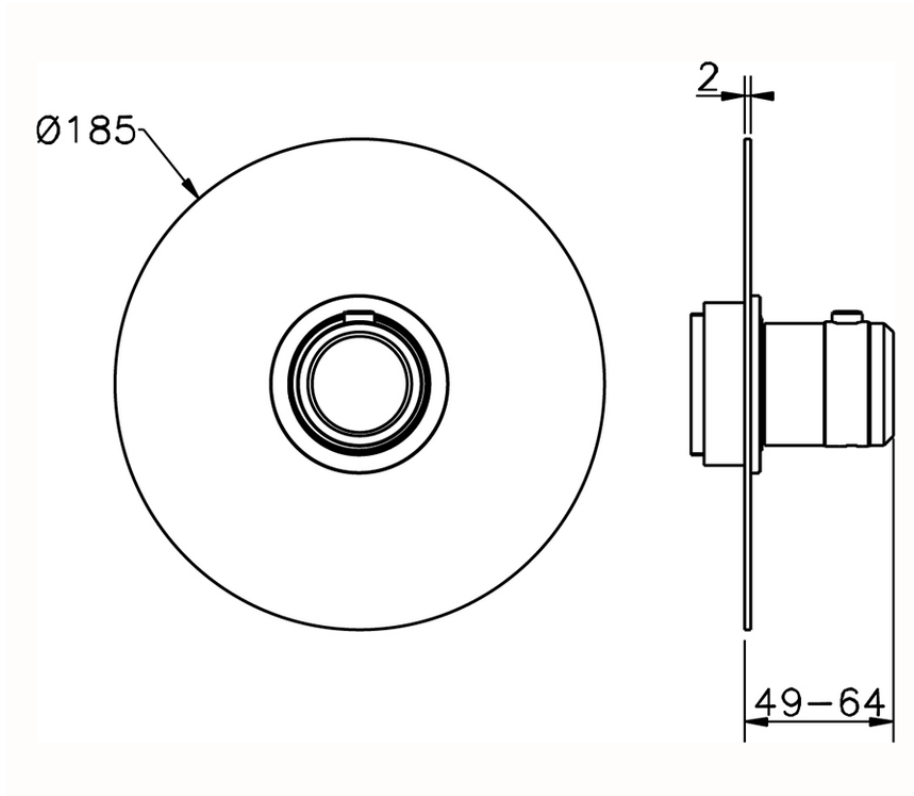

Parte externa termostático ducha empotrada CHRONOS_CR007200

CR007200

<https://es.huberitalia.com/parte-externa-termostatico-ducha-empotrada-chronos-cr007200>

Piastra/Plate/Plaque/Platte/Placa

2-3mm: XX 25-40 YY 76-91

10mm: XX 16-31 YY 65-80

ZB007221

<https://es.huberitalia.com/parte-empotrada-termostatico-ducha-3-4-empotrado-zb007221>

2026-04-10