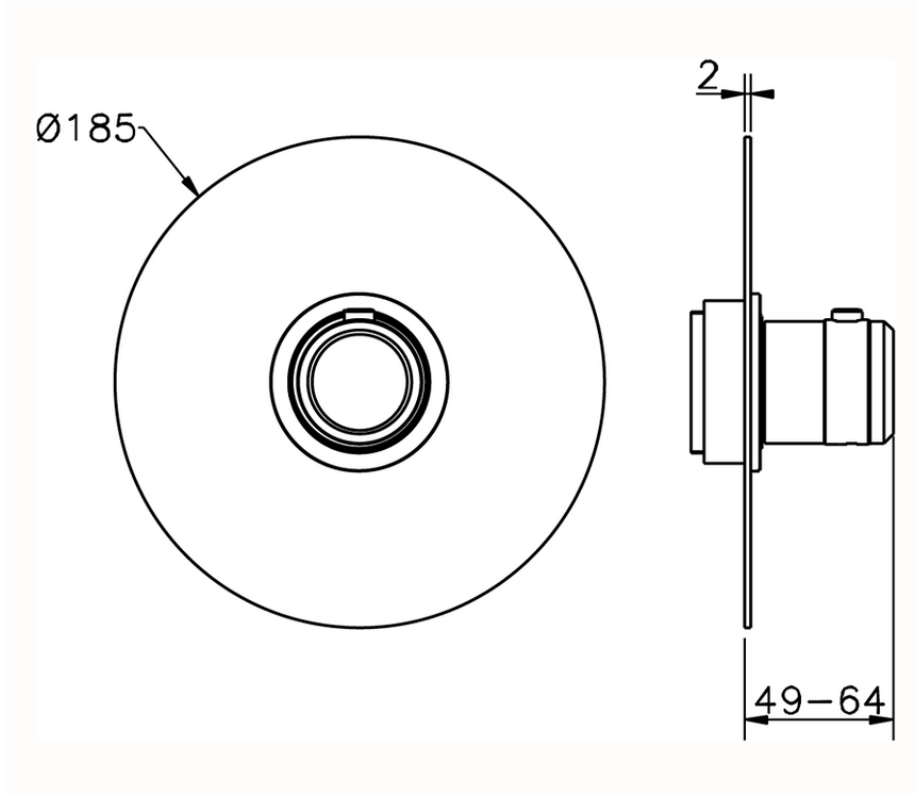

Parte externa termostático ducha empotrada CHRONOS_CR007200

CR007200

<https://es.huberitalia.com/parte-externa-termostatico-ducha-empotrada-chronos-cr007200>

Piastra/Plate/Plaque/Platte/Placa

2-3mm: XX 25-40 YY 76-91

10mm: XX 16-31 YY 65-80

ZB007221

<https://es.huberitalia.com/parte-empotrada-termostatico-ducha-3-4-empotrado-zb007221>

2026-04-12