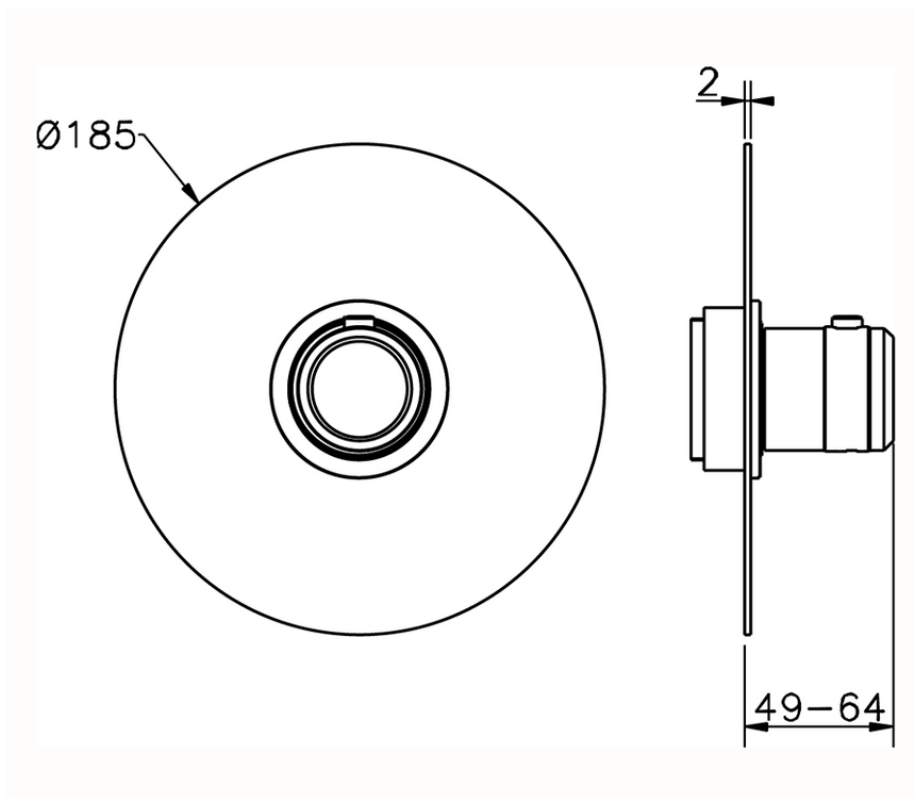

Parte externa termostático ducha empotrada CHRONOS_CR007200

CR007200

<https://es.huberitalia.com/parte-externa-termostatico-ducha-empotrada-chronos-cr007200>

Piastra/Plate/Plaque/Platte/Placa

2-3mm: XX 25-40 YY 76-91

10mm: XX 16-31 YY 65-80

ZB007221

<https://es.huberitalia.com/parte-empotrada-termostatico-ducha-3-4-empotrado-zb007221>

2026-06-13