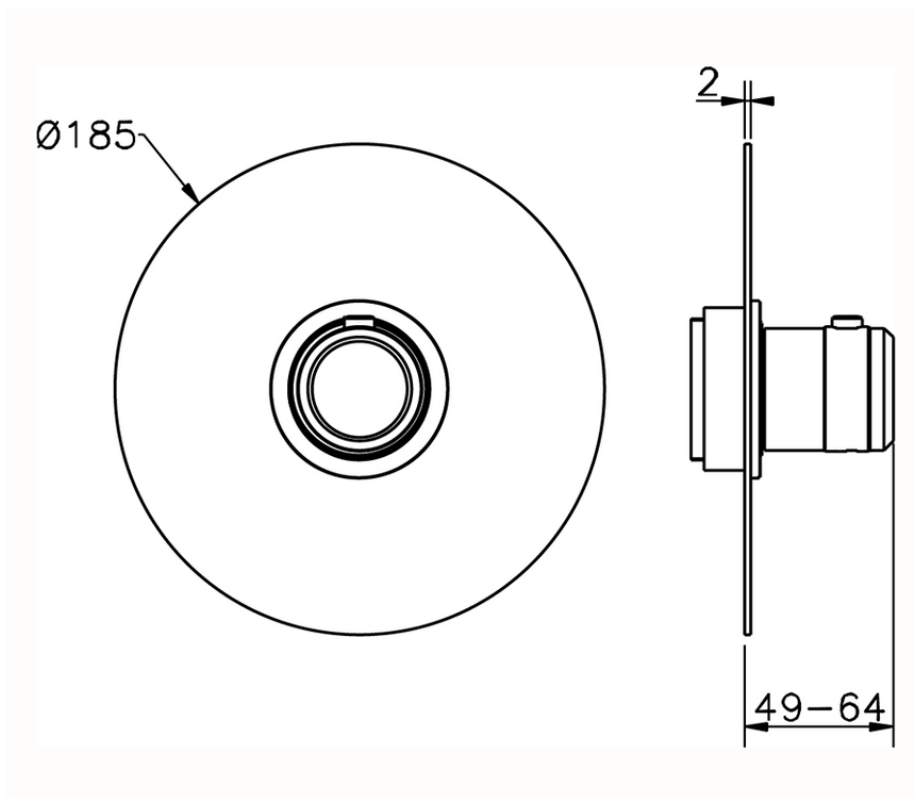

Parte externa termostático ducha empotrada CHRONOS_CR007200

CR007200

<https://es.huberitalia.com/parte-externa-termostatico-ducha-empotrada-chronos-cr007200>

Piastra/Plate/Plaque/Platte/Placa

2-3mm: XX 25-40 YY 76-91

10mm: XX 16-31 YY 65-80

ZB007221

<https://es.huberitalia.com/parte-empotrada-termostatico-ducha-3-4-empotrado-zb007221>

2026-05-20