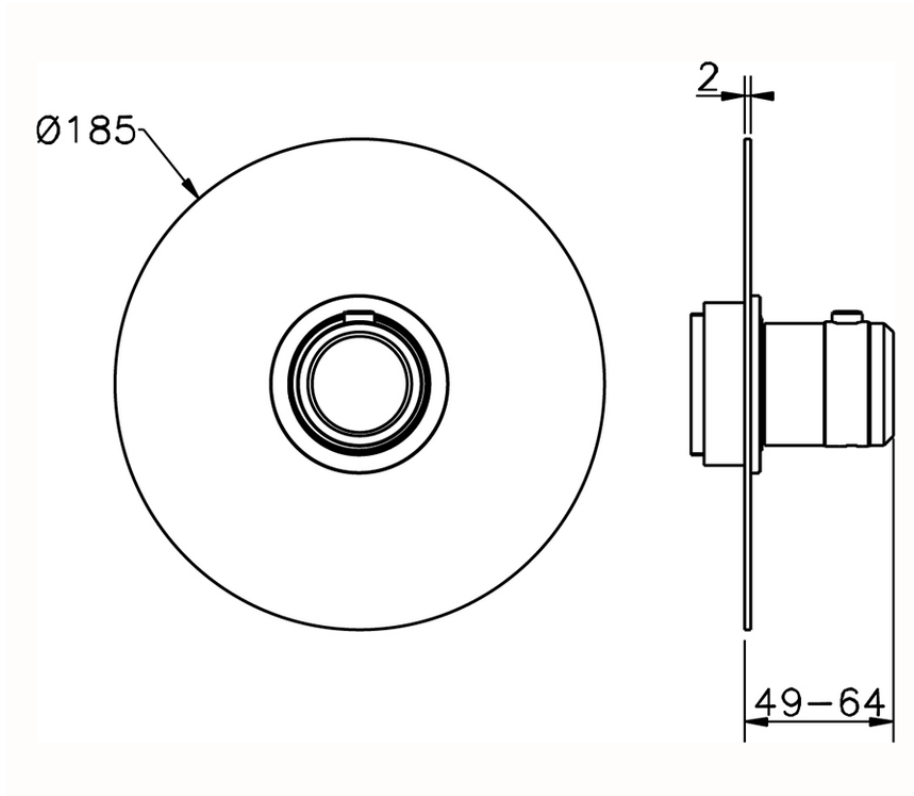

## Parte externa termostático ducha empotrada CHRONOS\_CR007200

CR007200

<https://es.huberitalia.com/parte-externa-termostatico-ducha-empotrada-chronos-cr007200>

Piastra/Plate/Plaque/Platte/Placa

2-3mm: XX 25-40 YY 76-91

10mm: XX 16-31 YY 65-80

ZB007221

<https://es.huberitalia.com/parte-empotrada-termostatico-ducha-3-4-empotrado-zb007221>

2026-06-15