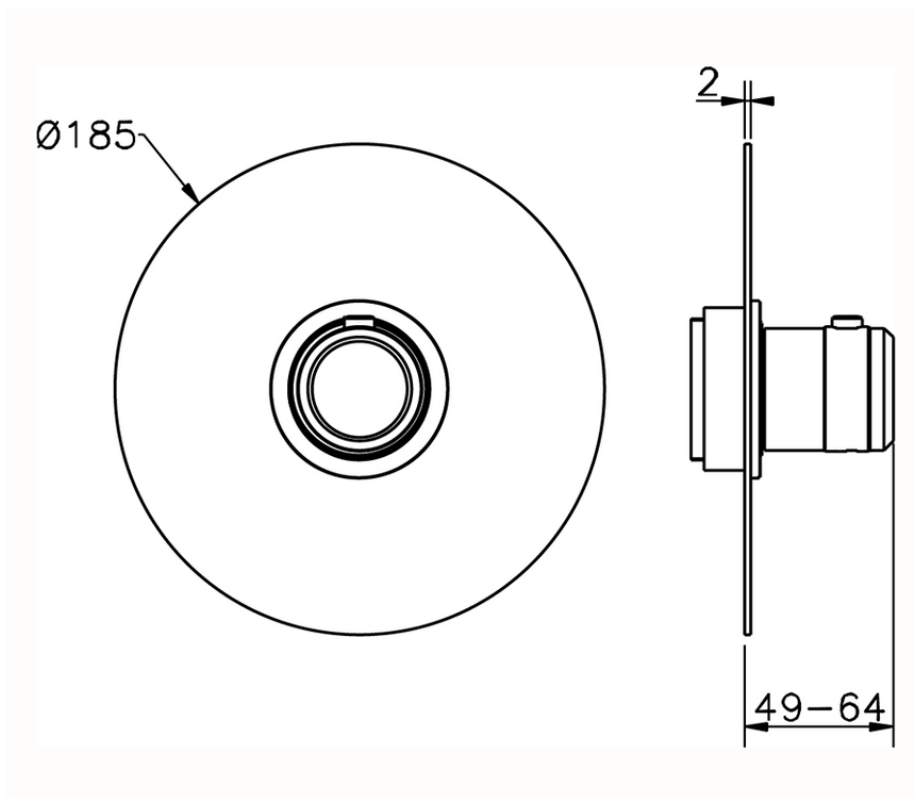

Parte externa termostático ducha empotrada CHRONOS_CR007200

CR007200

<https://es.huberitalia.com/parte-externa-termostatico-ducha-empotrada-chronos-cr007200>

Piastra/Plate/Plaque/Platte/Placa

2-3mm: XX 25-40 YY 76-91

10mm: XX 16-31 YY 65-80

ZB007221

<https://es.huberitalia.com/parte-empotrada-termostatico-ducha-3-4-empotrado-zb007221>

2026-04-12