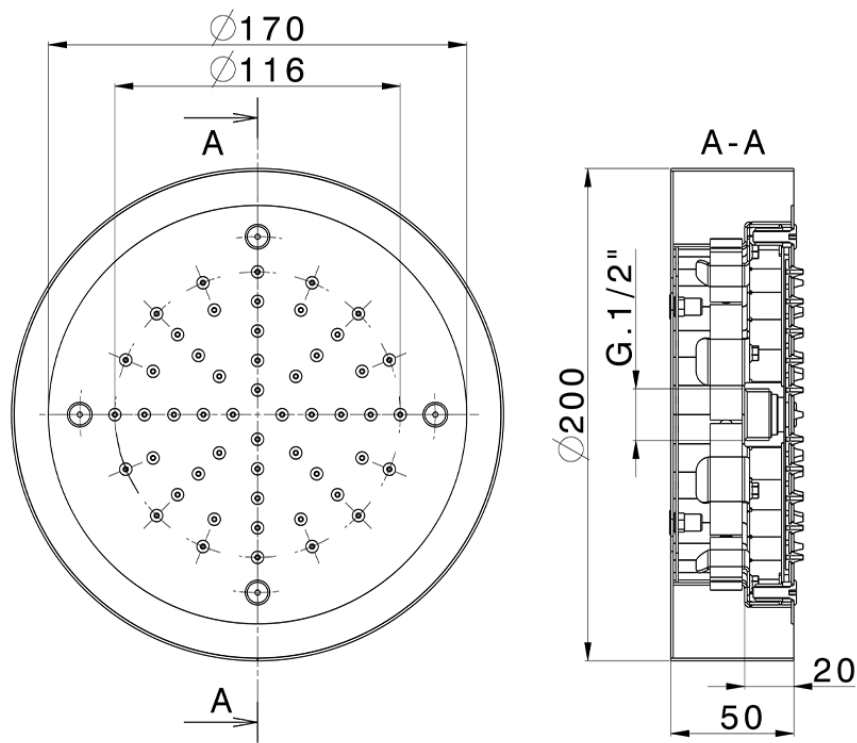

Rociador de techo con cromoterapia Ø 200 mm ZEN_ZS1C0230

ZS1C0230

<https://es.huberitalia.com/rociador-de-techo-con-cromoterapia-o-200-mm-zen-zs1c0230>

2026-06-15