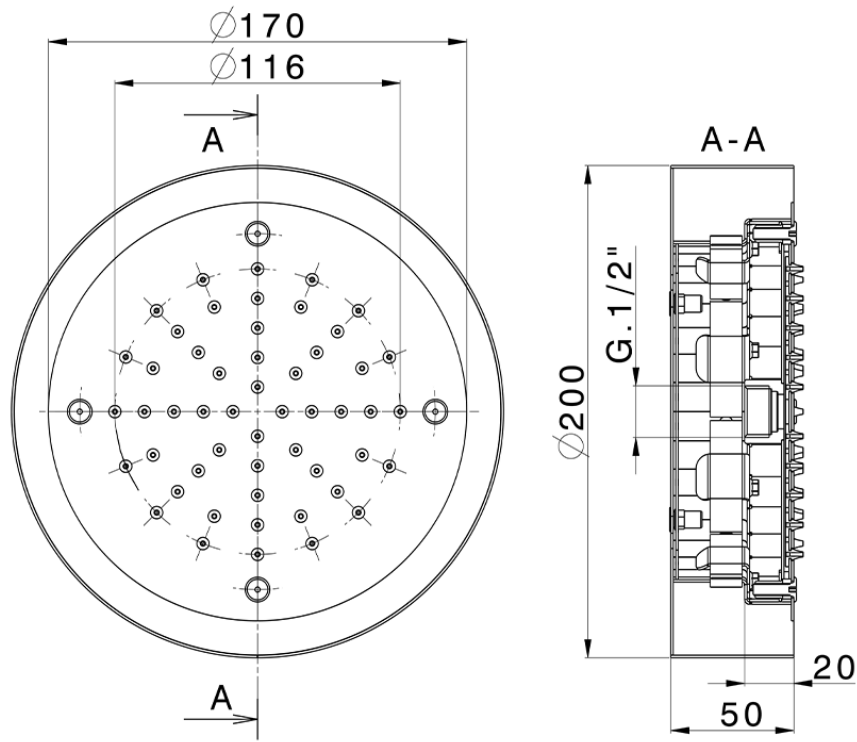

Rociador de techo con cromoterapia Ø 200 mm ZEN_ZS1C0230

ZS1C0230

<https://es.huberitalia.com/rociador-de-techo-con-cromoterapia-o-200-mm-zen-zs1c0230>

2026-05-01