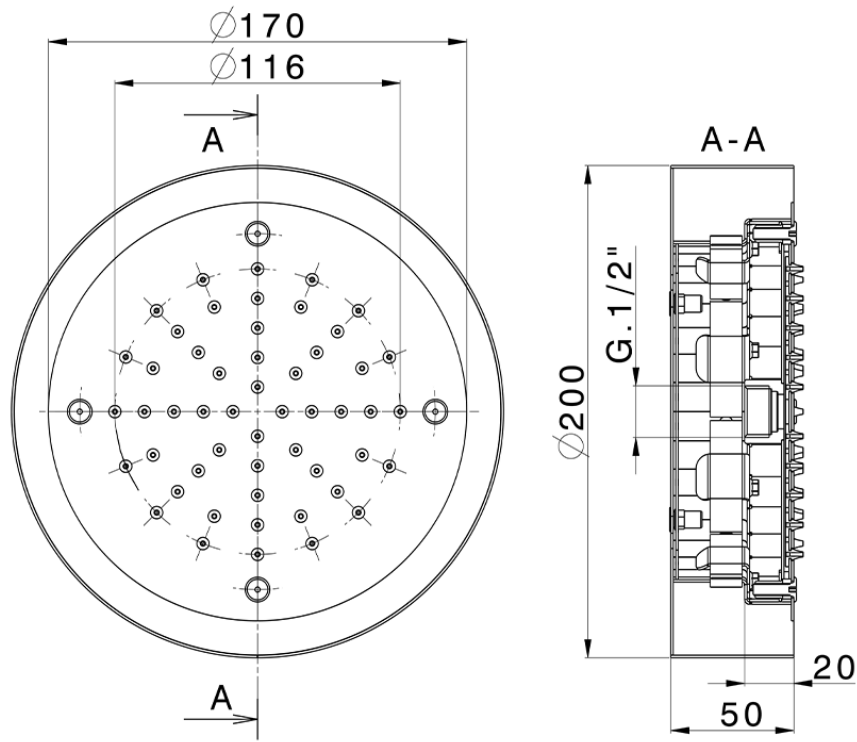

Rociador de techo con cromoterapia Ø 200 mm ZEN_ZS1C0230

ZS1C0230

<https://es.huberitalia.com/rociador-de-techo-con-cromoterapia-o-200-mm-zen-zs1c0230>

2026-04-09