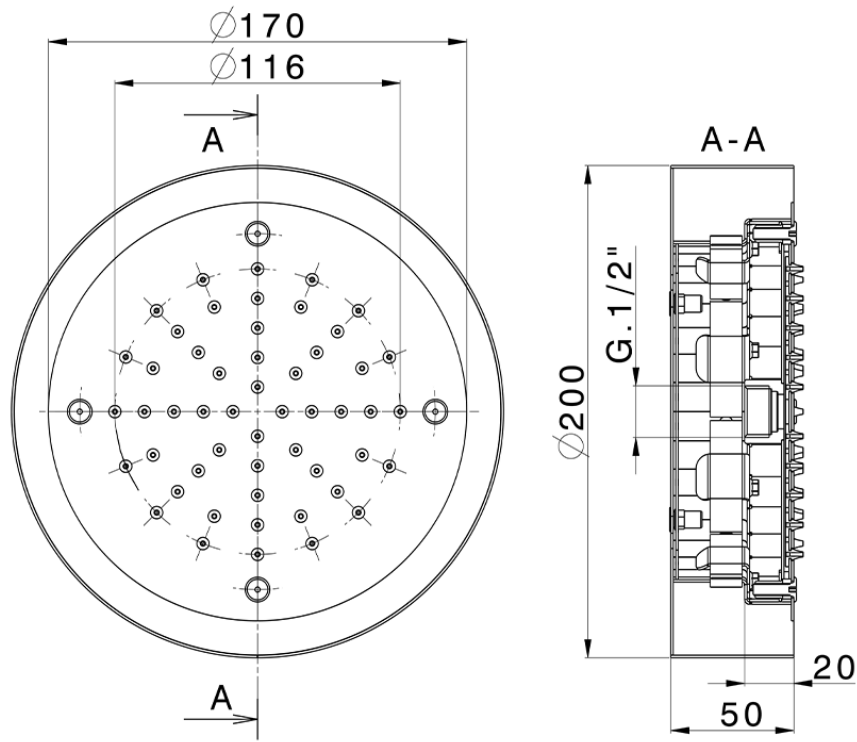

Rociador de techo con cromoterapia Ø 200 mm ZEN_ZS1C0230

ZS1C0230

<https://es.huberitalia.com/rociador-de-techo-con-cromoterapia-o-200-mm-zen-zs1c0230>

2026-05-22