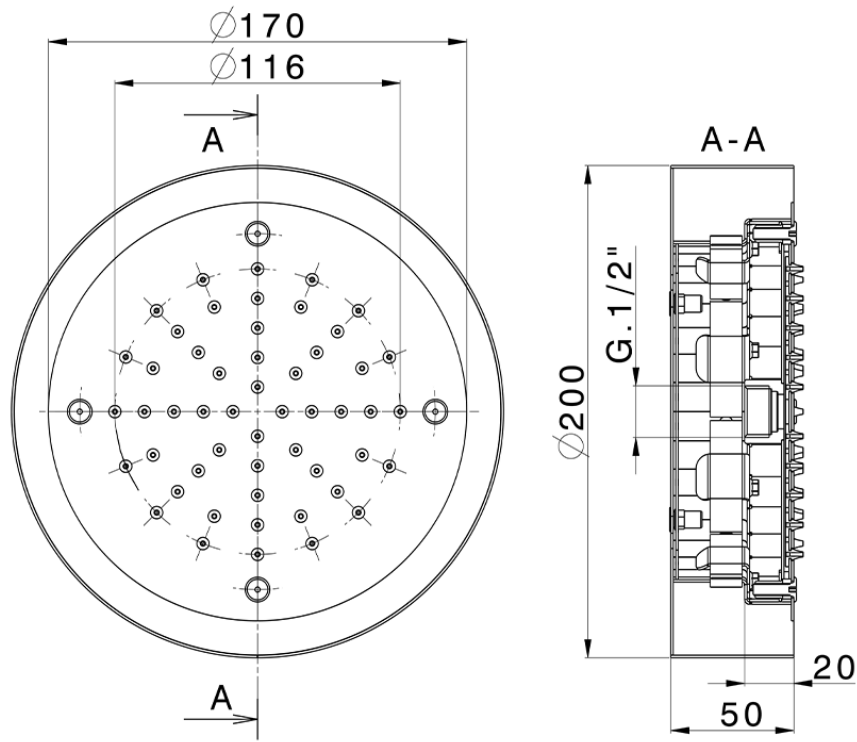

Rociador de techo con cromoterapia Ø 200 mm ZEN_ZS1C0230

ZS1C0230

<https://es.huberitalia.com/rociador-de-techo-con-cromoterapia-o-200-mm-zen-zs1c0230>

2026-04-10