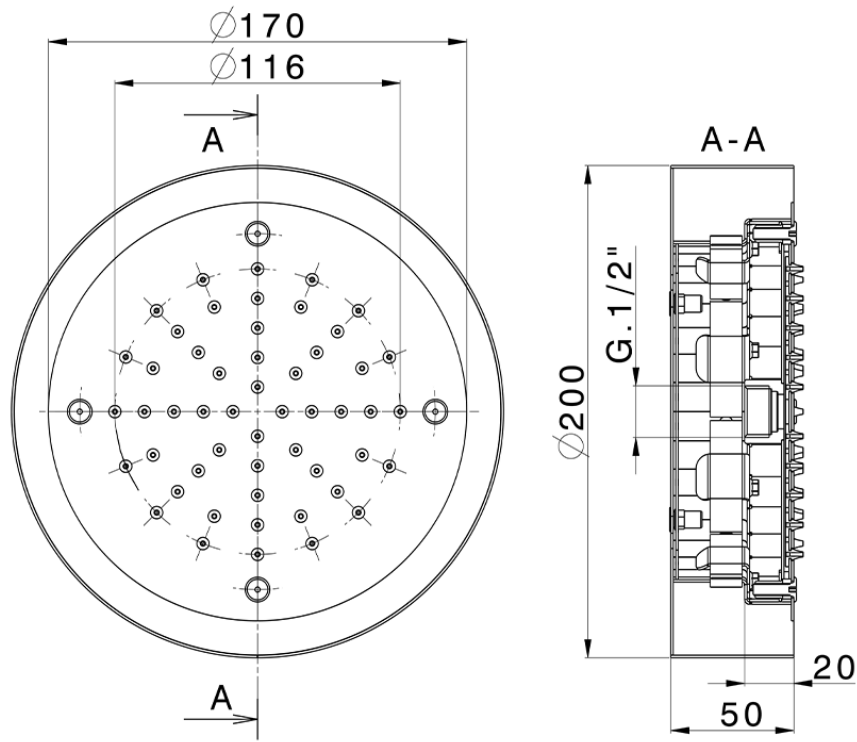

Rociador de techo con cromoterapia Ø 200 mm ZEN_ZS1C0230

ZS1C0230

<https://es.huberitalia.com/rociador-de-techo-con-cromoterapia-o-200-mm-zen-zs1c0230>

2026-06-15