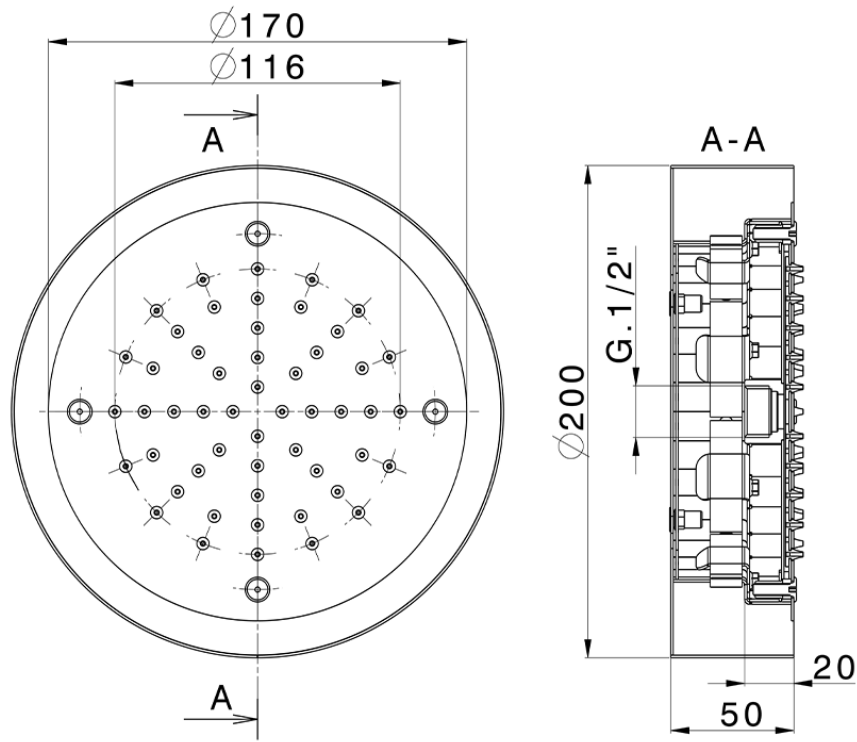

Rociador de techo con cromoterapia Ø 200 mm ZEN_ZS1C0230

ZS1C0230

<https://es.huberitalia.com/rociador-de-techo-con-cromoterapia-o-200-mm-zen-zs1c0230>

2026-06-29