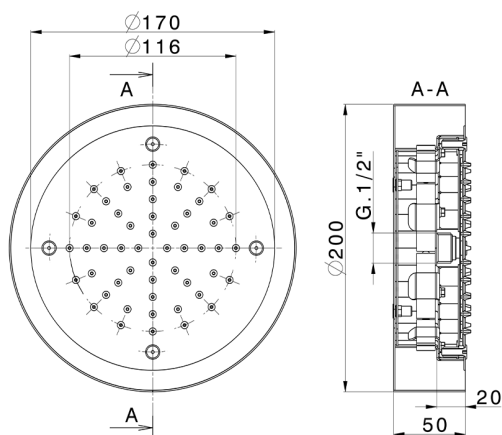

Rociador de techo con cromoterapia Ø 200 mm ZEN_ZS1C0230

MODELO **ZS1C0230**

Rociador de techo con cromoterapia Ø 200 mm, con cubierta exterior blanca, funciones lluvia, cromoterapia, con unidad de control y control inalámbrico, acero inoxidable AISI 304

ACABADOS DISPONIBLES

-  **D1** D1 Inox Cepillado
-  **40** 40 Negro Mate
-  **4Q** 4Q Blanco Mate
-  **D2** D2 Inox brillo

CARACTERÍSTICAS

2026-07-04