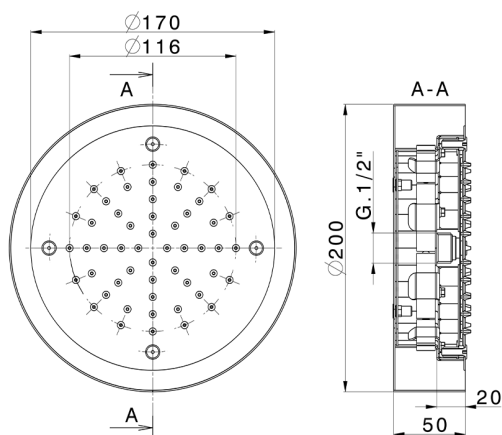

Rociador de techo con cromoterapia Ø 200 mm ZEN_ZS1C0230

MODELO **ZS1C0230**

Rociador de techo con cromoterapia Ø 200 mm, con cubierta exterior blanca, funciones lluvia, cromoterapia, con unidad de control y control inalámbrico, acero inoxidable AISI 304

ACABADOS DISPONIBLES

-  **D1** D1 Inox Cepillado
-  **40** 40 Negro Mate
-  **4Q** 4Q Blanco Mate
-  **D2** D2 Inox brillo

CARACTERÍSTICAS

2026-06-10