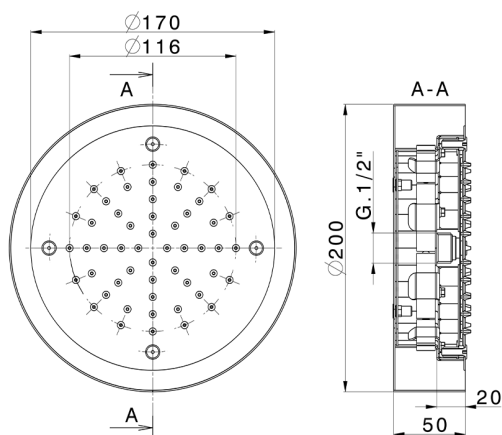

Rociador de techo con cromoterapia Ø 200 mm ZEN_ZS1C0230

MODELO **ZS1C0230**

Rociador de techo con cromoterapia Ø 200 mm, con cubierta exterior blanca, funciones lluvia, cromoterapia, con unidad de control y control inalámbrico, acero inoxidable AISI 304

ACABADOS DISPONIBLES

-  **D1** D1 Inox Cepillado
-  **40** 40 Negro Mate
-  **4Q** 4Q Blanco Mate
-  **D2** D2 Inox brillo

CARACTERÍSTICAS

2026-04-11