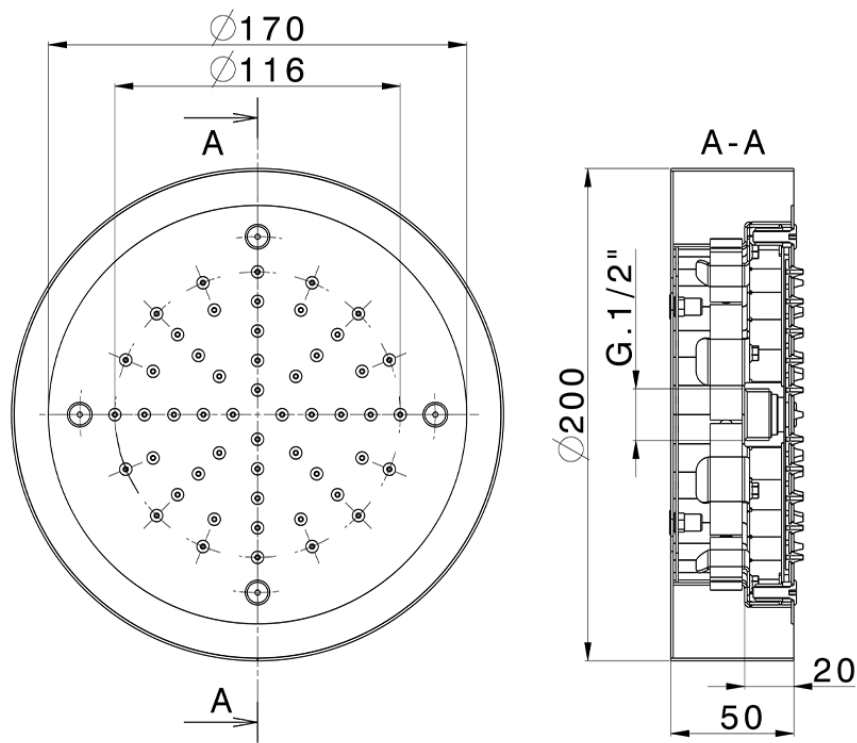

Rociador de techo con cromoterapia Ø 200 mm ZEN_ZS1C0230

ZS1C0230

<https://es.huberitalia.com/rociador-de-techo-con-cromoterapia-o-200-mm-zen-zs1c0230>

2026-04-11