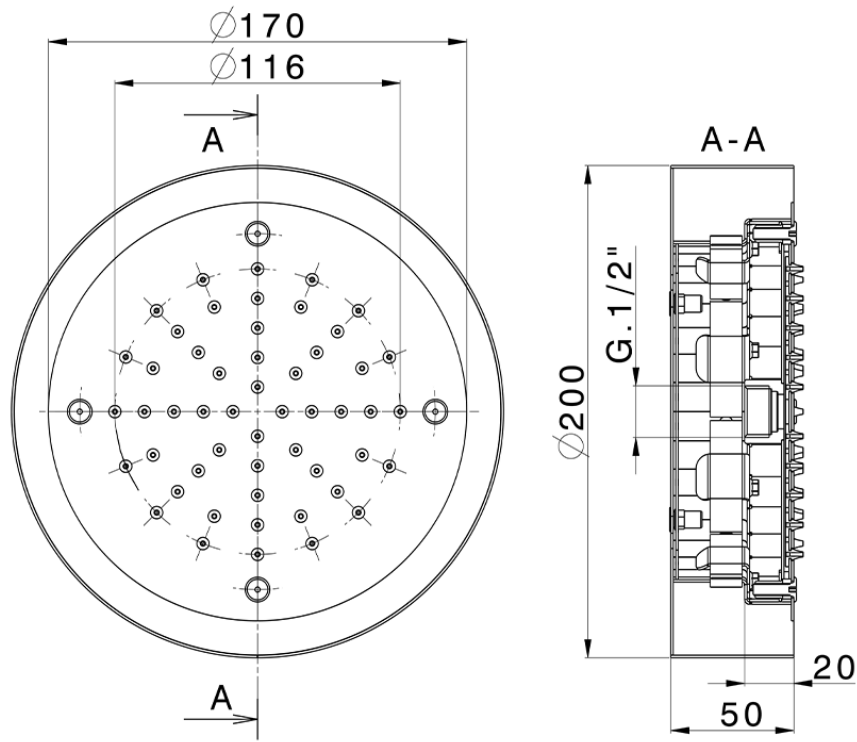

Rociador de techo con cromoterapia Ø 200 mm ZEN\_ZS1C0230

ZS1C0230

<https://es.huberitalia.com/rociador-de-techo-con-cromoterapia-o-200-mm-zen-zs1c0230>

2026-06-10