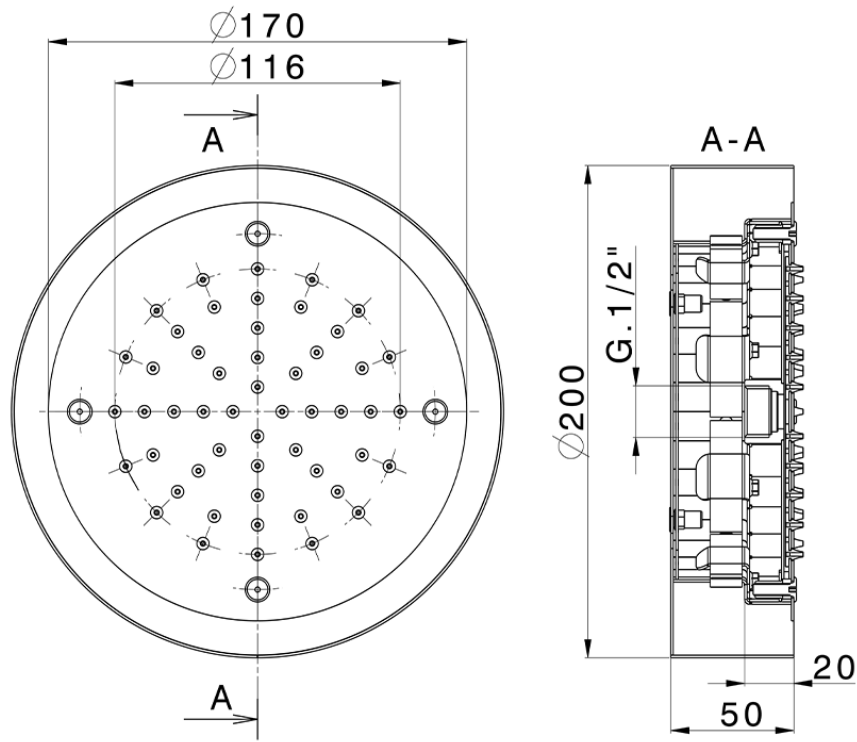

Rociador de techo con cromoterapia Ø 200 mm ZEN\_ZS1C0230

ZS1C0230

<https://es.huberitalia.com/rociador-de-techo-con-cromoterapia-o-200-mm-zen-zs1c0230>

2026-07-04