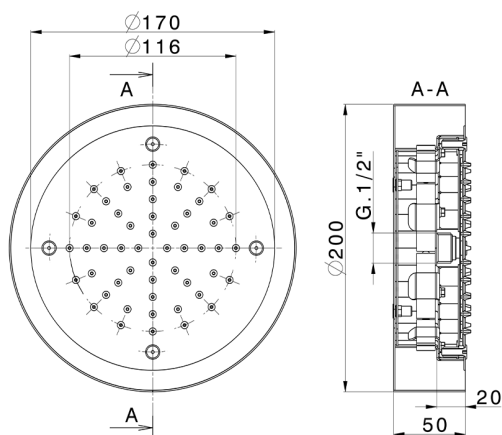

Rociador de techo con cromoterapia Ø 200 mm ZEN_ZS1C0230

MODELO **ZS1C0230**

Rociador de techo con cromoterapia Ø 200 mm, con cubierta exterior blanca, funciones lluvia, cromoterapia, con unidad de control y control inalámbrico, acero inoxidable AISI 304

ACABADOS DISPONIBLES

-  **D1** D1 Inox Cepillado
-  **40** 40 Negro Mate
-  **4Q** 4Q Blanco Mate
-  **D2** D2 Inox brillo

CARACTERÍSTICAS

2026-04-10