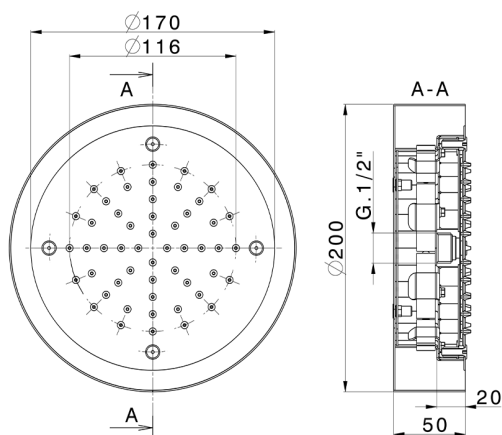

Rociador de techo con cromoterapia Ø 200 mm ZEN_ZS1C0230

MODELO **ZS1C0230**

Rociador de techo con cromoterapia Ø 200 mm, con cubierta exterior blanca, funciones lluvia, cromoterapia, con unidad de control y control inalámbrico, acero inoxidable AISI 304

ACABADOS DISPONIBLES

-  **D1** D1 Inox Cepillado
-  **40** 40 Negro Mate
-  **4Q** 4Q Blanco Mate
-  **D2** D2 Inox brillo

CARACTERÍSTICAS

2026-06-13