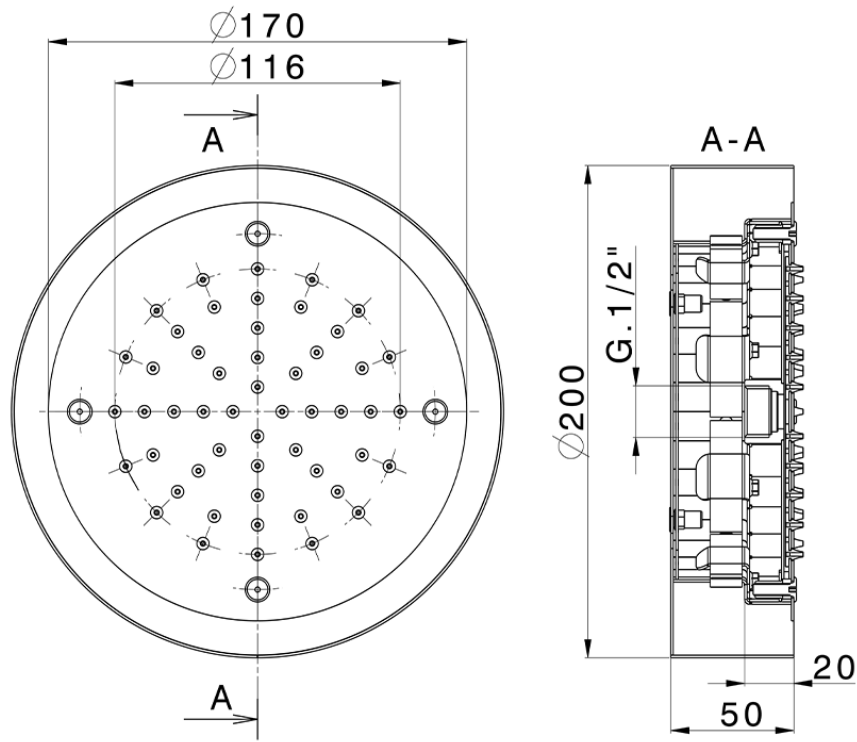

Rociador de techo con cromoterapia Ø 200 mm ZEN_ZS1C0230

ZS1C0230

<https://es.huberitalia.com/rociador-de-techo-con-cromoterapia-o-200-mm-zen-zs1c0230>

2026-06-30