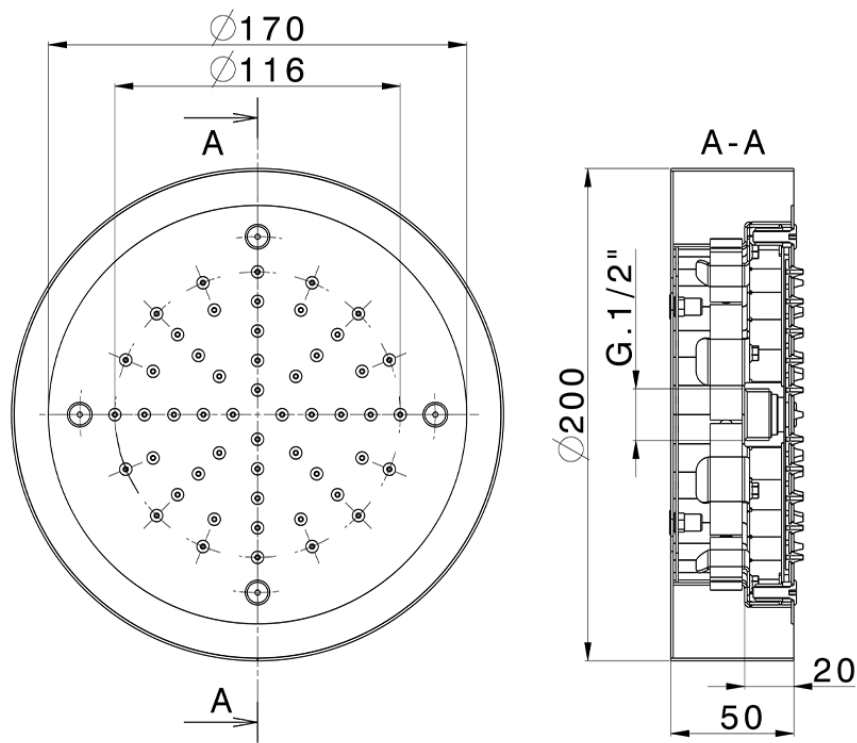

Rociador de techo con cromoterapia Ø 200 mm ZEN_ZS1C0230

ZS1C0230

<https://es.huberitalia.com/rociador-de-techo-con-cromoterapia-o-200-mm-zen-zs1c0230>

2026-06-13