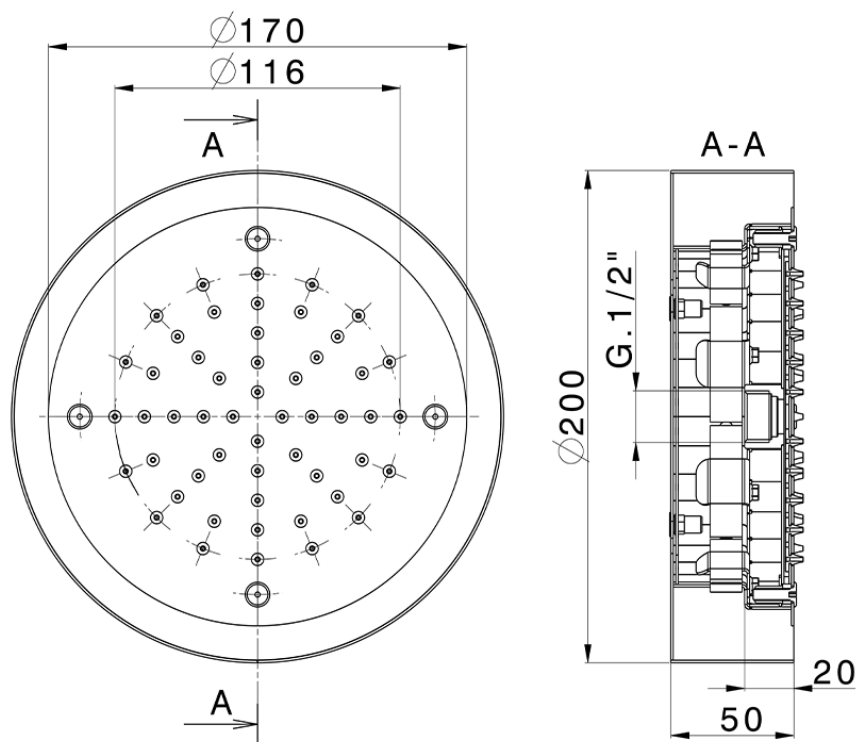

Rociador de techo con cromoterapia Ø 200 mm ZEN_ZS1C0230

ZS1C0230

<https://es.huberitalia.com/rociador-de-techo-con-cromoterapia-o-200-mm-zen-zs1c0230>

2026-04-10