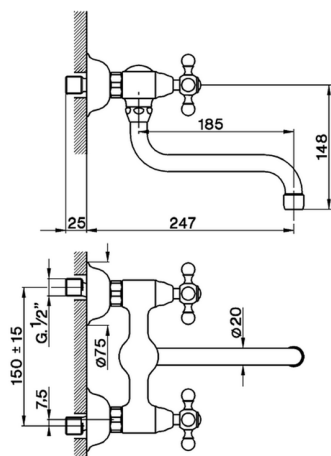

Fregadero de pared KITCHEN_AC900400

MODELO **AC900400**

Fregadero de pared, caño giratorio

ACABADOS DISPONIBLES

-  **21** 21 Cromo
-  **26** 26 Cobre Viejo
-  **27** 27 Bronce Viejo

CARACTERÍSTICAS

2024-09-19