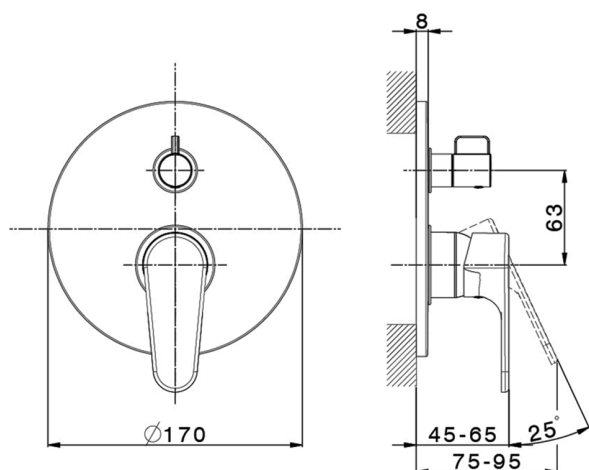

Parte externa monomando empotrado 2 salidas H3_AH002300

MODELO **AH002300**

Parte externa monomando empotrado 2 salidas, Desviador giratorio 2 salidas, sin parte empotrada, para art. Easy-Box ZB000230

ACABADOS DISPONIBLES

-  **21** 21 Cromo
-  **2F** 2F Níquel Cepillado
-  **40** 40 Negro Mate

CARACTERÍSTICAS

Instalación **Empotrado**
Empotrado 1 **ZB000230**

Parte empotrada monomando baño/ducha Easy-Box EMPOTRADO_ZB000230

MODELO **ZB000230**

Parte empotrada monomando baño/ducha Easy-Box, Desviador giratorio 2 salidas, sin parte externa, con caja de protección

ACABADOS DISPONIBLES

04 04 Sin Acabado

CARACTERÍSTICAS

Instalación	Empotrado
Recambio Cartucho	ZZ92909000
Cartucho Monomando 35 mm	
Empotrado	1

Piastra/Plate/Plaque/Platte/Placa

2-3mm: XX 65-85

10mm: XX 60-80

2026-06-15