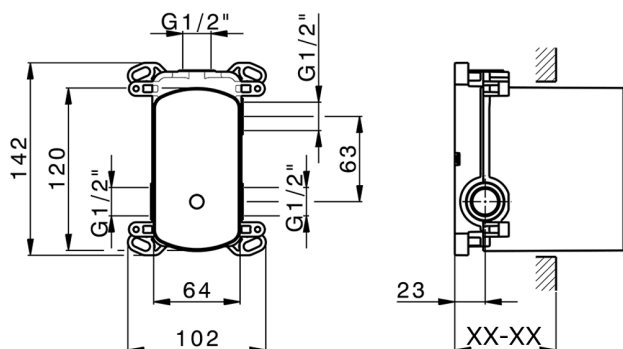

-  **21** 21 Cromo
-  **2F** 2F Níquel Cepillado
-  **40** 40 Negro Mate

CARACTERÍSTICAS

Instalación **Empotrado**
Empotrado 1 **ZB000230**

Parte empotrada monomando baño/ducha Easy-Box EMPOTRADO_ZB000230

MODELO **ZB000230**

Parte empotrada monomando baño/ducha Easy-Box, Desviador giratorio 2 salidas, sin parte externa, con caja de protección

ACABADOS DISPONIBLES

04 04 Sin Acabado

CARACTERÍSTICAS

Instalación	Empotrado
Recambio Cartucho	ZZ92909000
Cartucho Monomando 35 mm	
Empotrado	1

Piastra/Plate/Plaque/Platte/Placa

2-3mm: XX 65-85

10mm: XX 60-80

2026-06-15