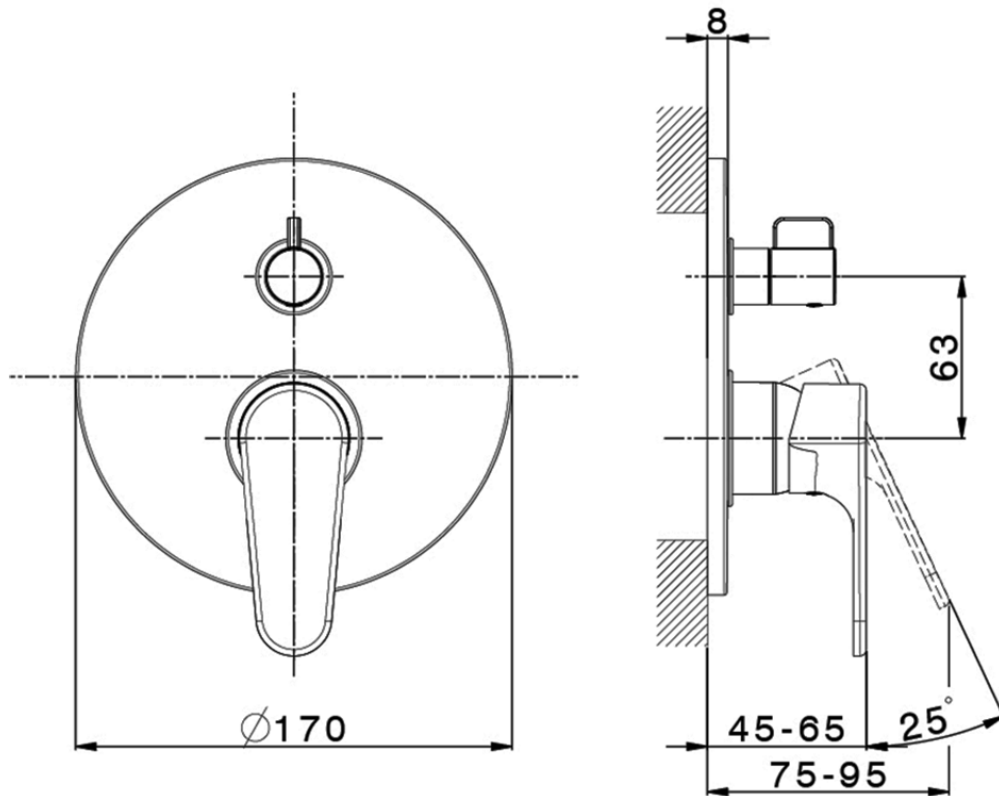

Parte externa monomando empotrado 2 salidas H3_AH002300

AH002300

<https://es.huberitalia.com/parte-externa-monomando-empotrado-2-salidas-h3-ah002300>

Piastra/Plate/Plaque/Platte/Placa

2-3mm: XX 65-85

10mm: XX 60-80