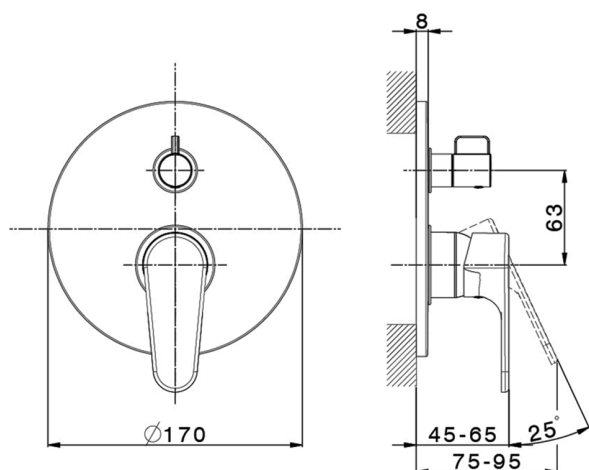

Parte externa monomando empotrado 2 salidas H3_AH002300

MODELO **AH002300**

Parte externa monomando empotrado 2 salidas, Desviador giratorio 2 salidas, sin parte empotrada, para art. Easy-Box ZB000230

ACABADOS DISPONIBLES

-  **21** 21 Cromo
-  **2F** 2F Níquel Cepillado
-  **40** 40 Negro Mate

CARACTERÍSTICAS

Instalación **Empotrado**
Empotrado 1 **ZB000230**

Parte empotrada monomando baño/ducha Easy-Box EMPOTRADO_ZB000230

MODELO **ZB000230**

Parte empotrada monomando baño/ducha Easy-Box, Desviador giratorio 2 salidas, sin parte externa, con caja de protección

ACABADOS DISPONIBLES

04 04 Sin Acabado

CARACTERÍSTICAS

Instalación	Empotrado
Recambio Cartucho	ZZ92909000
Cartucho Monomando 35 mm	
Empotrado	1

Piastra/Plate/Plaque/Platte/Placa

2-3mm: XX 65-85

10mm: XX 60-80

2026-04-09