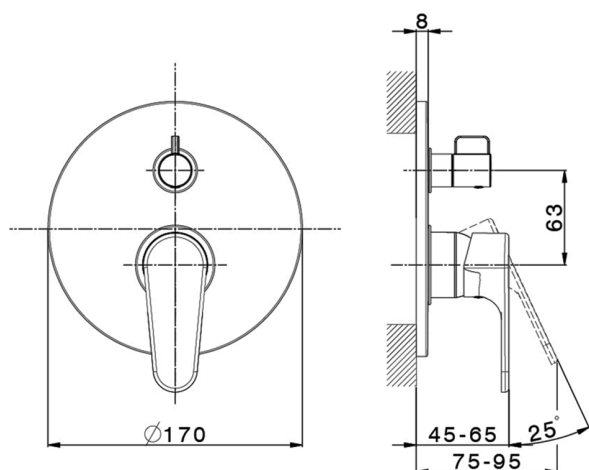

## Parte externa monomando empotrado 2 salidas H3\_AH002300

MODELO **AH002300**

Parte externa monomando empotrado 2 salidas, Desviador giratorio 2 salidas, sin parte empotrada, para art. Easy-Box ZB000230

### CARACTERÍSTICAS

Instalación **Empotrado**  
 Empotrado 1 **ZB000230**

## Parte empotrada monomando baño/ducha Easy-Box EMPOTRADO\_ZB000230

MODELO **ZB000230**

Parte empotrada monomando baño/ducha Easy-Box, Desviador giratorio 2 salidas, sin parte externa, con caja de protección

2-3mm: XX 65-85

10mm: XX 60-80

2026-05-20