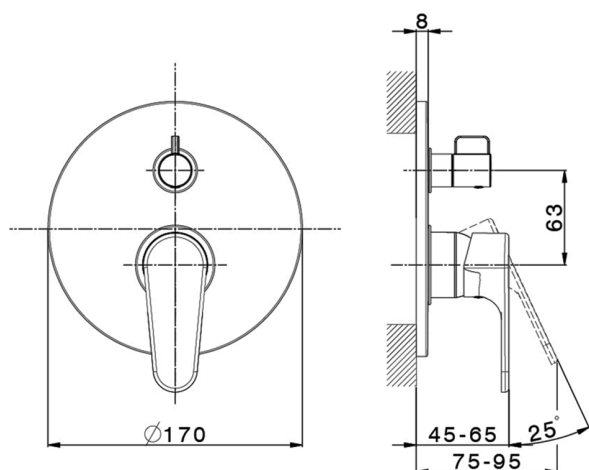

## Parte externa monomando empotrado 2 salidas H3\_AH002300

MODELO **AH002300**

Parte externa monomando empotrado 2 salidas, Desviador giratorio 2 salidas, sin parte empotrada, para art. Easy-Box ZB000230

### CARACTERÍSTICAS

Instalación **Empotrado**  
Empotrado 1 **ZB000230**

## Parte empotrada monomando baño/ducha Easy-Box EMPOTRADO\_ZB000230

MODELO **ZB000230**

Parte empotrada monomando baño/ducha Easy-Box, Desviador giratorio 2 salidas, sin parte externa, con caja de protección

2-3mm: XX 65-85

10mm: XX 60-80

2026-06-30