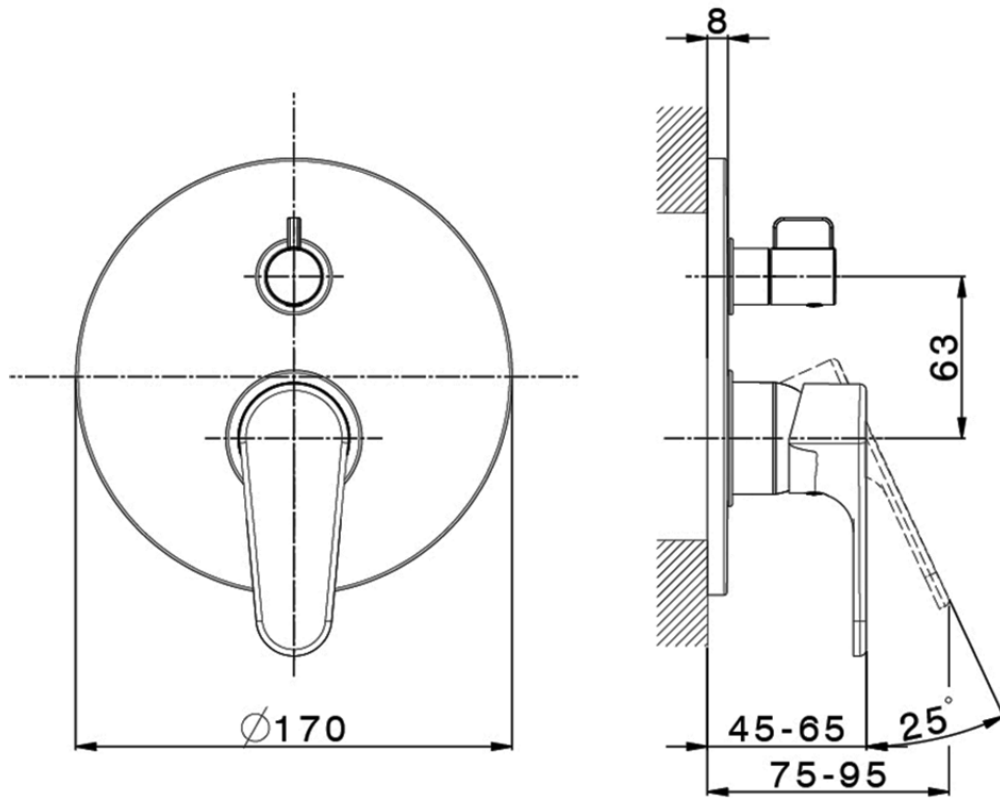

## Parte externa monomando empotrado 2 salidas H3\_AH002300

AH002300

<https://es.huberitalia.com/parte-externa-monomando-empotrado-2-salidas-h3-ah002300>

Piastra/Plate/Plaque/Platte/Placa

2-3mm: XX 65-85

10mm: XX 60-80