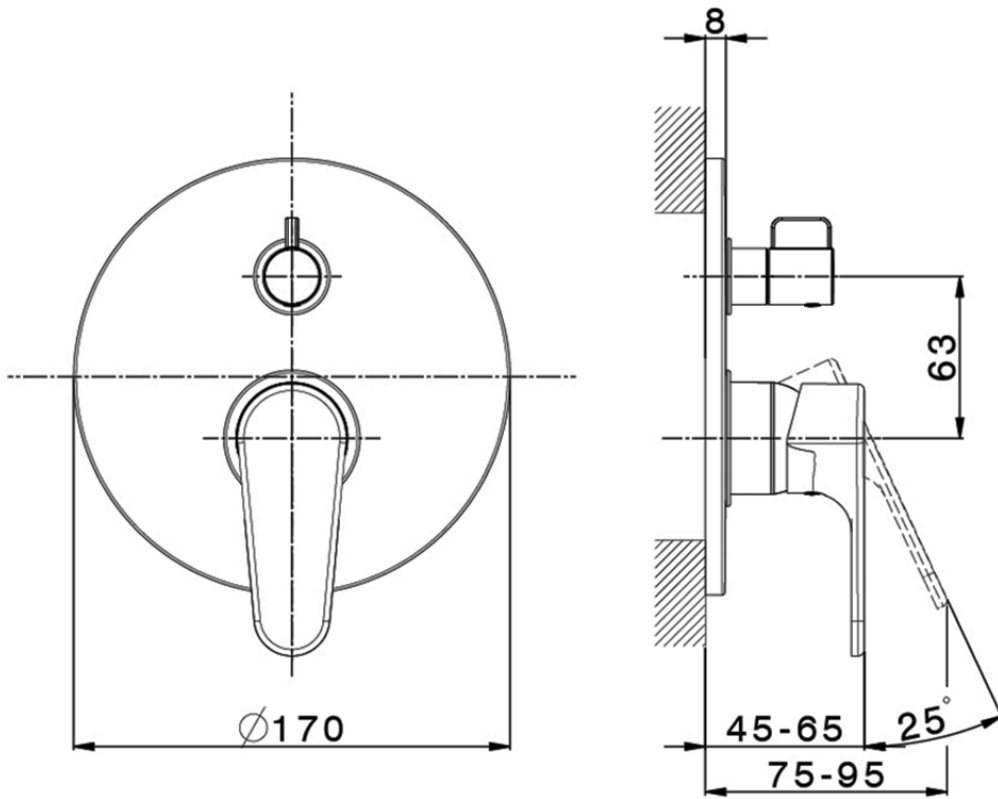

Parte externa monomando empotrado 2 salidas H3_AH002300

AH002300

<https://es.huberitalia.com/parte-externa-monomando-empotrado-2-salidas-h3-ah002300>

Piastra/Plate/Plaque/Platte/Placa

2-3mm: XX 65-85

10mm: XX 60-80