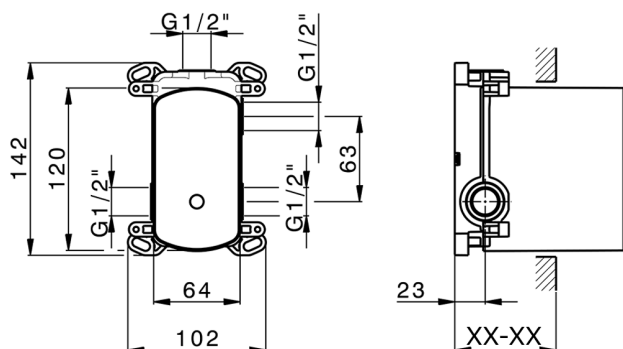

## Parte empotrada monomando baño/ducha Easy-Box EMPOTRADO\_ZB000230

MODELO **ZB000230**

Parte empotrada monomando baño/ducha Easy-Box, Desviador giratorio 2 salidas, sin parte externa, con caja de protección

ACABADOS DISPONIBLES

**04** 04 Sin Acabado

CARACTERÍSTICAS

Instalación **Empotrado**

Recambio Cartucho **ZZ92909000**

**Cartucho Monomando 35 mm**

Empotrado **1**

Piastra/Plate/Plaque/Platte/Placa

2-3mm: XX 65-85

10mm: XX 60-80

2026-04-30