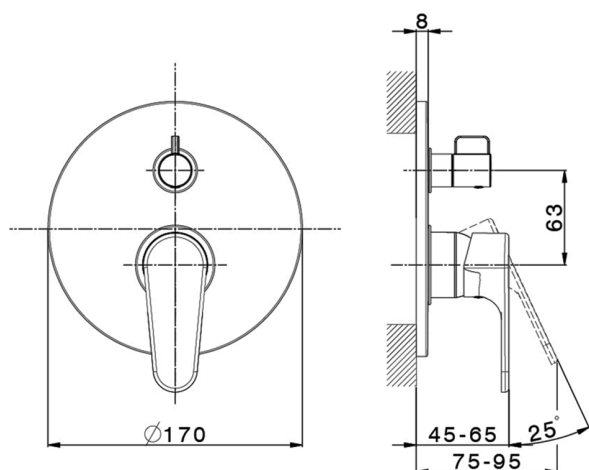

## Parte externa monomando empotrado 2 salidas H3\_AH002300

MODELO **AH002300**

Parte externa monomando empotrado 2 salidas, Desviador giratorio 2 salidas, sin parte empotrada, para art. Easy-Box ZB000230

### CARACTERÍSTICAS

Instalación **Empotrado**  
Empotrado 1 **ZB000230**

## Parte empotrada monomando baño/ducha Easy-Box EMPOTRADO\_ZB000230

MODELO **ZB000230**

Parte empotrada monomando baño/ducha Easy-Box, Desviador giratorio 2 salidas, sin parte externa, con caja de protección

2-3mm: XX 65-85

10mm: XX 60-80

2026-04-30