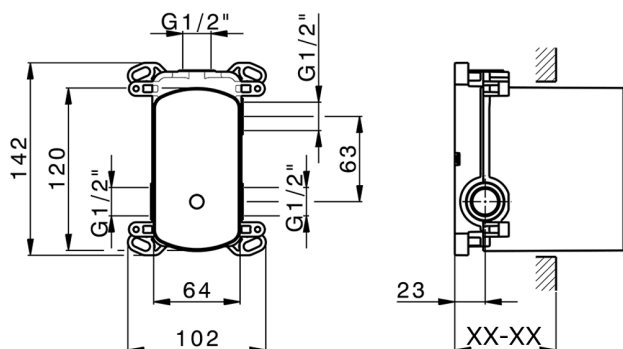

## Parte empotrada monomando baño/ducha Easy-Box EMPOTRADO\_ZB000230

MODELO **ZB000230**

Parte empotrada monomando baño/ducha Easy-Box, Desviador giratorio 2 salidas, sin parte externa, con caja de protección

ACABADOS DISPONIBLES

**04** 04 Sin Acabado

CARACTERÍSTICAS

Instalación	<b>Empotrado</b>
Recambio Cartucho	<b>ZZ92909000</b>
<b>Cartucho Monomando 35 mm</b>	
Empotrado	<b>1</b>

Piastra/Plate/Plaque/Platte/Placa

2-3mm: XX 65-85

10mm: XX 60-80

2026-06-10