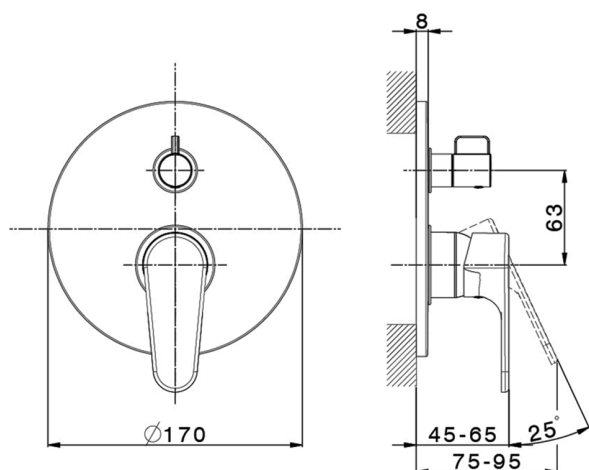

## Parte externa monomando empotrado 2 salidas H3\_AH002300

MODELO **AH002300**

Parte externa monomando empotrado 2 salidas, Desviador giratorio 2 salidas, sin parte empotrada, para art. Easy-Box ZB000230

### CARACTERÍSTICAS

Instalación **Empotrado**  
Empotrado 1 **ZB000230**

## Parte empotrada monomando baño/ducha Easy-Box EMPOTRADO\_ZB000230

MODELO **ZB000230**

Parte empotrada monomando baño/ducha Easy-Box, Desviador giratorio 2 salidas, sin parte externa, con caja de protección

2-3mm: XX 65-85

10mm: XX 60-80

2026-06-10