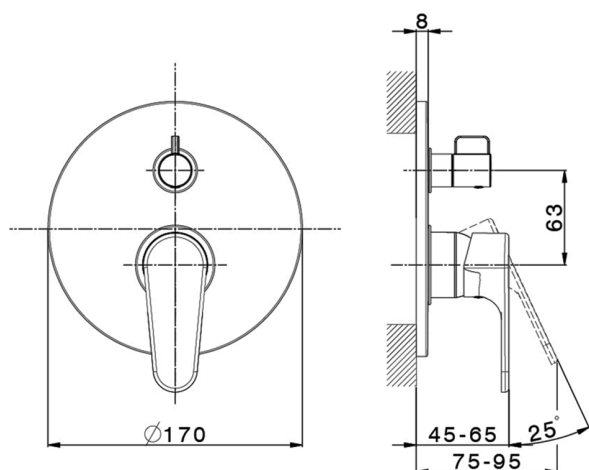

## Parte externa monomando empotrado 2 salidas H3\_AH002300

MODELO **AH002300**

Parte externa monomando empotrado 2 salidas, Desviador giratorio 2 salidas, sin parte empotrada, para art. Easy-Box ZB000230

### CARACTERÍSTICAS

Instalación **Empotrado**  
Empotrado 1 **ZB000230**

## Parte empotrada monomando baño/ducha Easy-Box EMPOTRADO\_ZB000230

MODELO **ZB000230**

Parte empotrada monomando baño/ducha Easy-Box, Desviador giratorio 2 salidas, sin parte externa, con caja de protección

2-3mm: XX 65-85

10mm: XX 60-80

2026-04-10