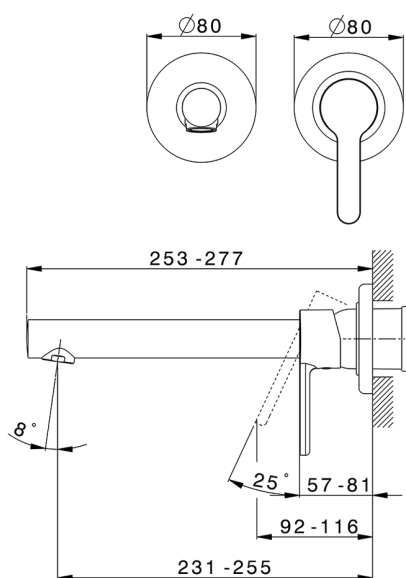

## Parte externa monomando lavabo de pared H2\_H2005512

MODELO **H2005512**

Parte externa monomando lavabo de pared, sin parte empotrada, caño L.250 mm, para art. Easy-Box ZB002450 y art. ZB025510

ACABADOS DISPONIBLES

CARACTERÍSTICAS

Instalación	<b>Empotrado</b>
Empotrado 1	<b>ZB002450</b>

## Parte empotrada monomando lavabo de pared Easy-Box EMPOTRADO\_ZB002450

MODELO **ZB002450**

Parte empotrada monomando lavabo de pared Easy-Box, con caja de protección, sin parte externa

ACABADOS DISPONIBLES

CARACTERÍSTICAS

Empotrado **1**  
 Recambio Cartucho **ZZ95409000**  
**Cartucho Monomando 35 mm**

Piastra/Plate/Plaque/Platte/Placa

2-3mm: XX 56-76

10mm: XX 48-68