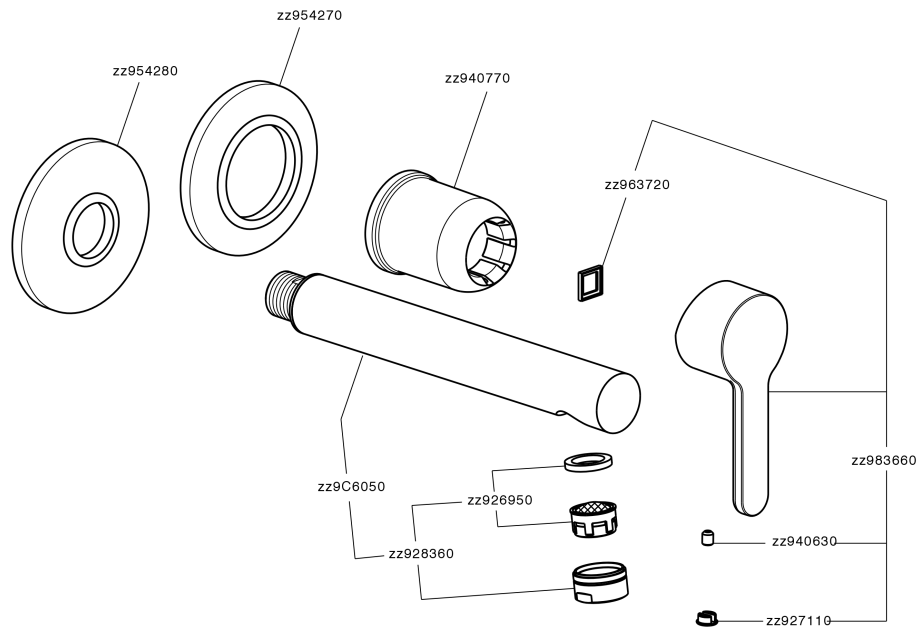

Parte externa monomando lavabo de pared H2_H2005512

H2005512

<https://es.huberitalia.com/parte-externa-monomando-lavabo-de-pared-h2-h2005512>