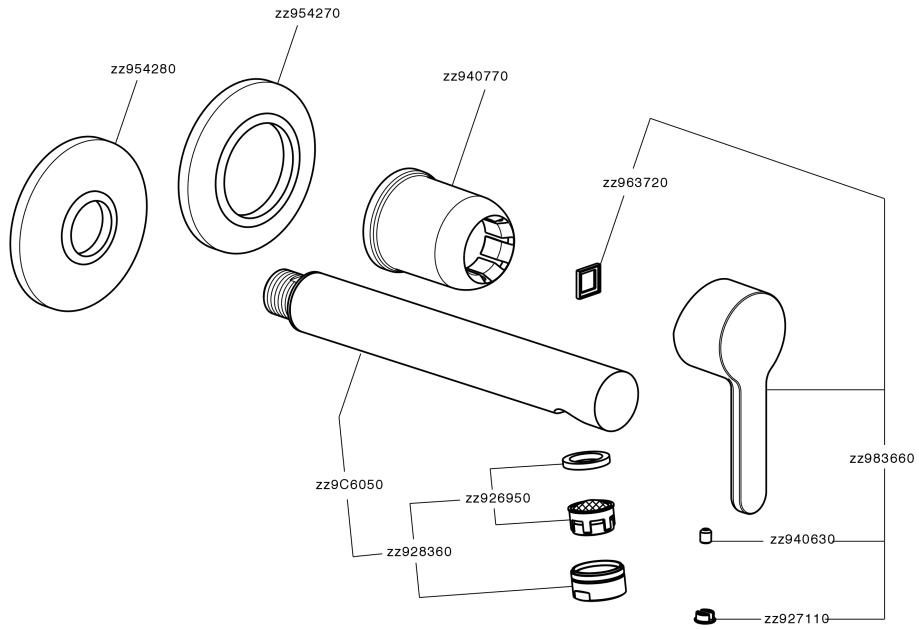

Parte externa monomando lavabo de pared H2_H2005512

H2005512

<https://es.huberitalia.com/parte-externa-monomando-lavabo-de-pared-h2-h2005512>

Parte empotrada monomando lavabo de pared Easy-Box EMPOTRADO_ZB002450

ZB002450 <https://es.huberitalia.com/parte-empotrada-monomando-lavabo-de-pared-easy-box-empotrado-zb002450>

2025-01-05