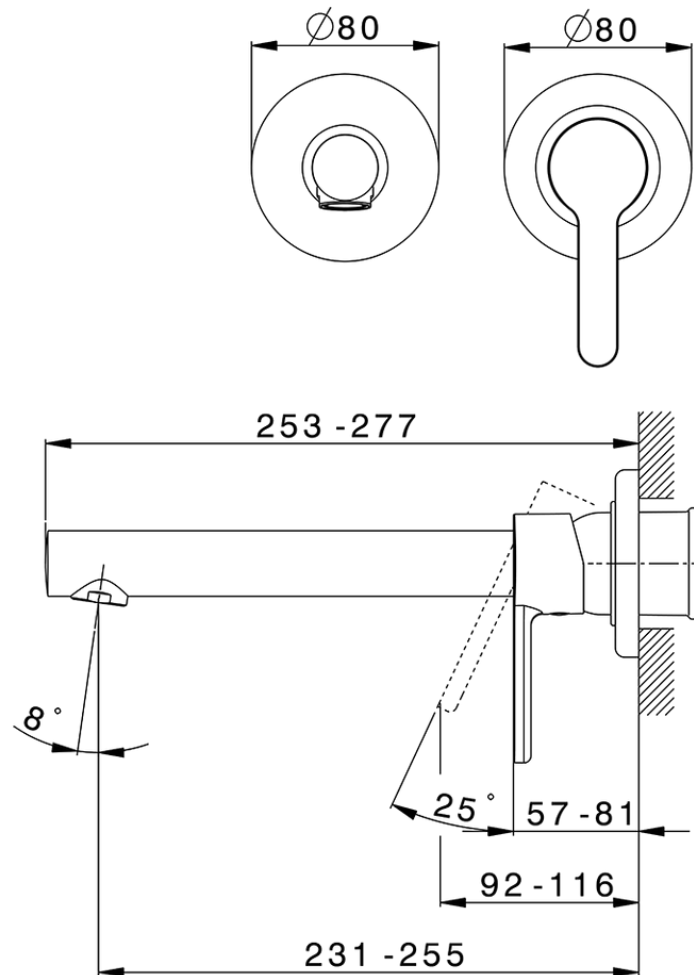

Parte externa monomando lavabo de pared H2\_H2005512

H2005512

<https://es.huberitalia.com/parte-externa-monomando-lavabo-de-pared-h2-h2005512>

Piastra/Plate/Plaque/Platte/Placa

2-3mm: XX 56-76

10mm: XX 48-68