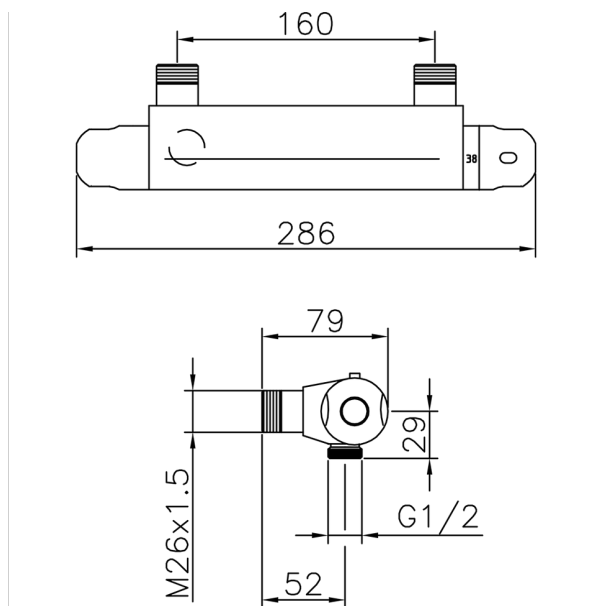

Termostático

El Termostático Huber es tu gestor personal del agua, ayudándote a manejar, controlar y ahorrar agua y energía.

2024-09-19