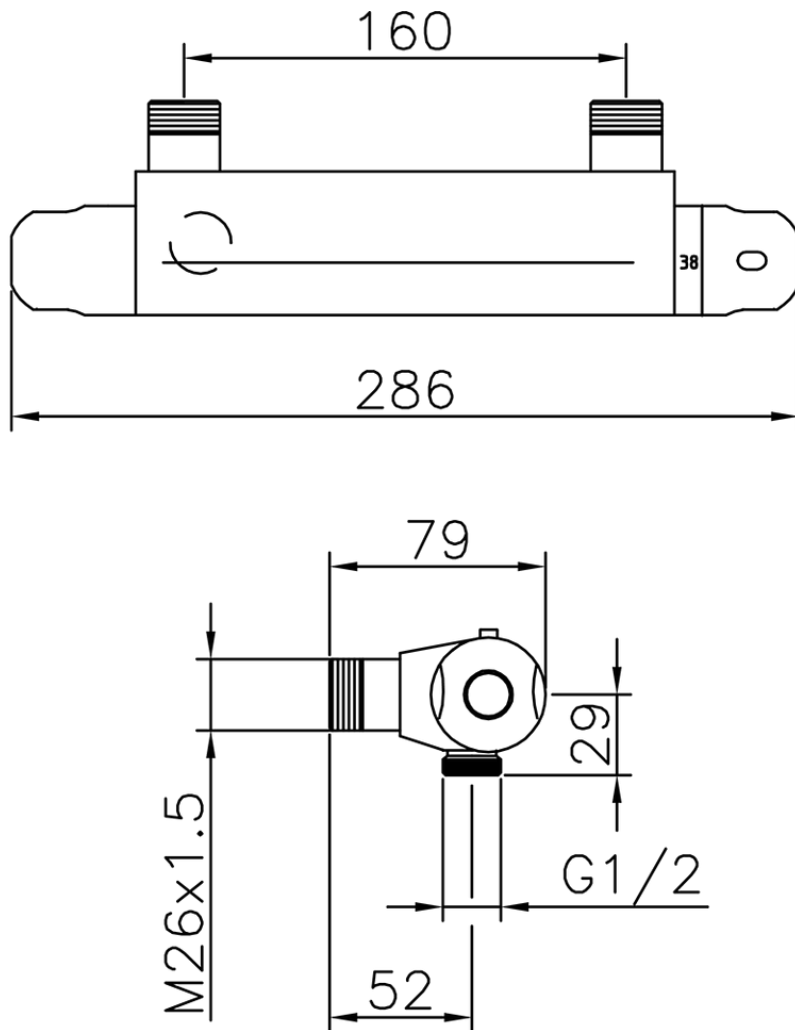

Ducha termostática CLINIC&TECHNICAL\_56.76H.

56.76H.

<https://es.huberitalia.com/ducha-termostatica-clinictechnical-56-76h>

2024-09-19