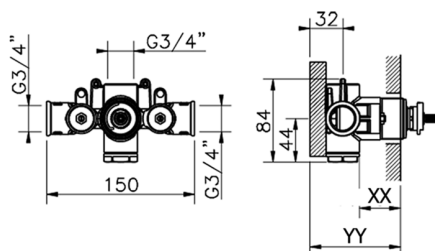

Piastra/Plate/Plaque/Platte/Placa
2-3mm: XX 25-40 YY 76-91
10mm: XX 16-31 YY 65-80

Termostático

El Termostático Huber es tu gestor personal del agua, ayudándote a manejar, controlar y ahorrar agua y energía.

2024-11-21