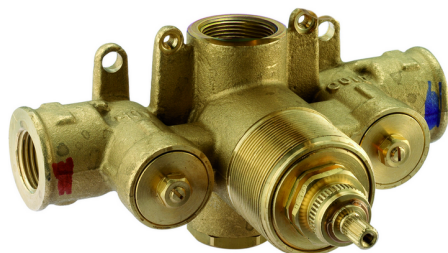

## Parte externa termostático ducha empotrada CHRONOS\_CR007200

MODELO **CR007200**

Parte externa termostático ducha empotrada, sin llave de paso, sin parte empotrada, para art. ZB007220

### Termostático

El Termostático Huber es tu gestor personal del agua, ayudándote a manejar, controlar y ahorrar agua y energía.

## Parte empotrada termostático ducha 3/4" EMPOTRADO\_ZB007221

MODELO **ZB007221**

Parte empotrada termostático 3/4", sin llave de paso, sin parte externa

ACABADOS DISPONIBLES

CARACTERÍSTICAS

Instalación **Empotrado**