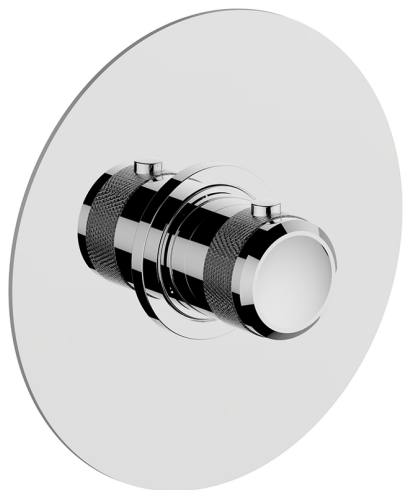

## Parte externa termostático ducha empotrada CHRONOS\_CR007200

MODELO **CR007200**

Parte externa termostático ducha empotrada, sin llave de paso, sin parte empotrada, para art. ZB007220

### ACABADOS DISPONIBLES

-  **21** 21 Cromo
-  **2F** 2F Níquel Cepillado
-  **2Q** 2Q Black Titanium

### CARACTERÍSTICAS

Instalación	<b>Empotrado</b>
Empotrado 1	<b>ZB007221</b>

## Parte empotrada termostático ducha 3/4" EMPOTRADO\_ZB007221

MODELO **ZB007221**

Parte empotrada termostático 3/4", sin llave de paso, sin parte externa

ACABADOS DISPONIBLES

CARACTERÍSTICAS

Instalación **Empotrado**