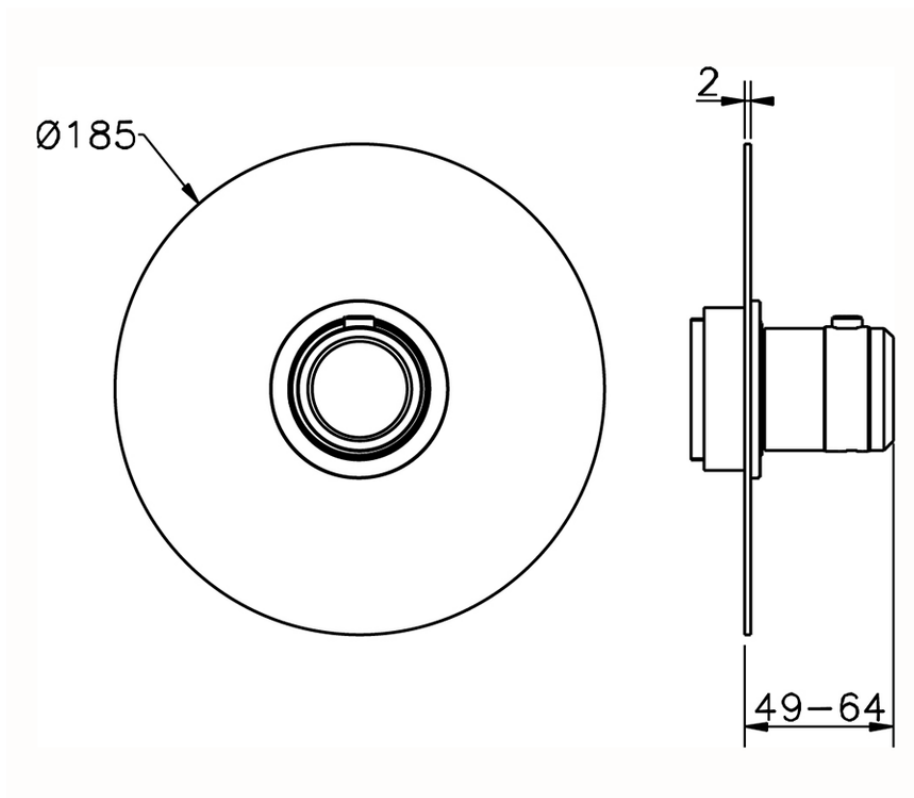

## Parte externa termostático ducha empotrada CHRONOS\_CR007200

CR007200

<https://es.huberitalia.com/parte-externa-termostatico-ducha-empotrada-chronos-cr007200>

## Piastra/Plate/Plaque/Platte/Placa

2-3mm: XX 25-40 YY 76-91

10mm: XX 16-31 YY 65-80

ZB007221

<https://es.huberitalia.com/parte-empotrada-termostatico-ducha-3-4-empotrado-zb007221>

2024-11-21