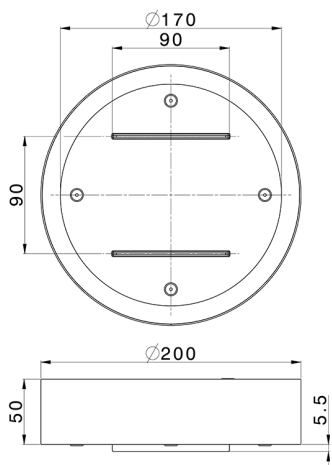

CARACTERÍSTICAS

2025-02-05