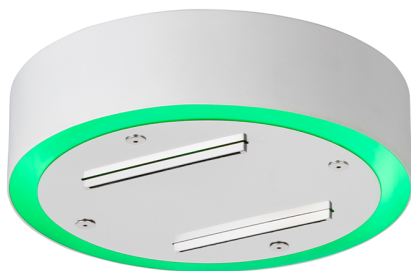

Rociador de techo con cromoterapia Ø 200 ZEN_ZS1C0260

MODELO **ZS1C0260**

Rociador de techo con cromoterapia Ø 200, con cubierta exterior blanca, funciones cascada, cromoterapia, para combinar con mando empotrado/inalámbrico, acero inoxidable AISI 304

ACABADOS DISPONIBLES

-  **40** 40 Negro Mate
-  **4Q** 4Q Blanco Mate
-  **D1** D1 Inox Cepillado
-  **D2** D2 Inox brillo

CARACTERÍSTICAS

2025-02-05