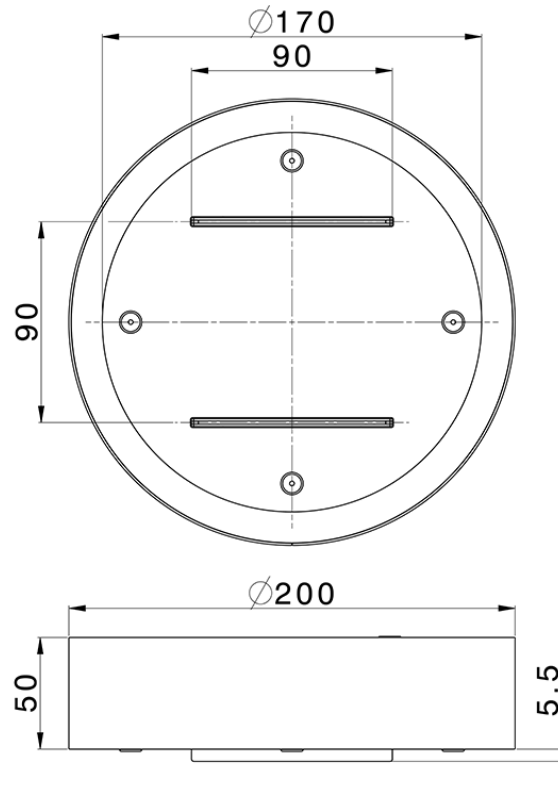

Rociador de techo con cromoterapia Ø 200 ZEN_ZS1C0260

ZS1C0260

<https://es.huberitalia.com/rociador-de-techo-con-cromoterapia-o-200-zen-zs1c0260>

2025-02-05