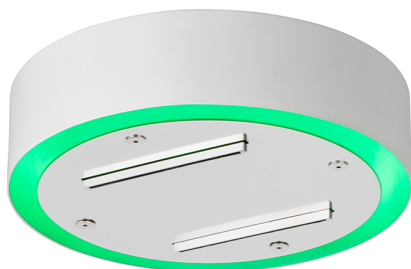

## Rociador de techo con cromoterapia Ø 200 ZEN\_ZS1C0260

MODELO **ZS1C0260**

Rociador de techo con cromoterapia Ø 200, con cubierta exterior blanca, funciones cascada, cromoterapia, para combinar con mando empotrado/inalámbrico, acero inoxidable AISI 304

### ACABADOS DISPONIBLES

-  **40** 40 Negro Mate
-  **4Q** 4Q Blanco Mate
-  **D1** D1 Inox Cepillado
-  **D2** D2 Inox brillo