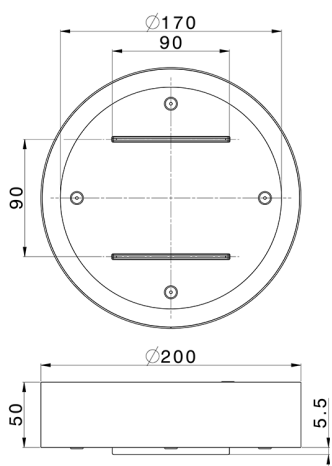

CARACTERÍSTICAS

2025-02-05