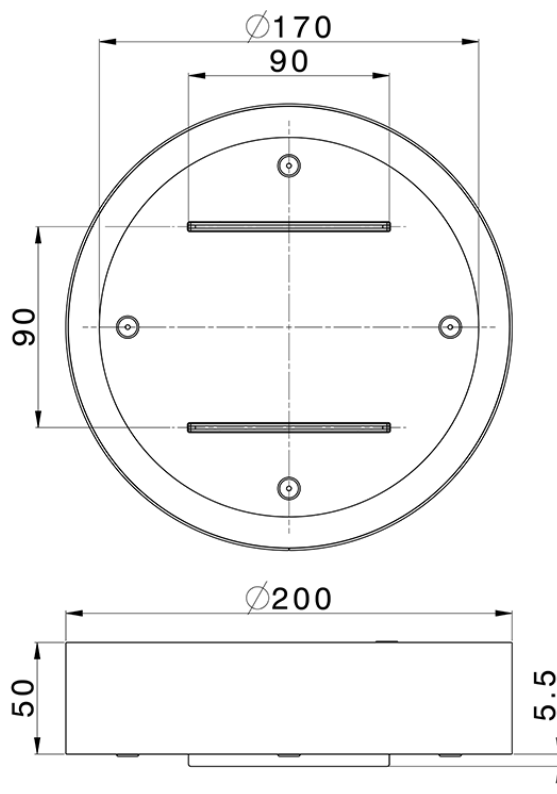

Rociador de techo con cromoterapia Ø 200 ZEN_ZS1C0260

ZS1C0260

<https://es.huberitalia.com/rociador-de-techo-con-cromoterapia-o-200-zen-zs1c0260>

2025-02-05