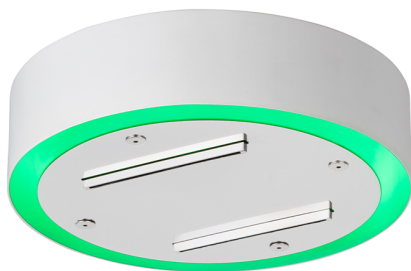

## Rociador de techo con cromoterapia Ø 200 ZEN\_ZS1C0260

MODELO **ZS1C0260**

Rociador de techo con cromoterapia Ø 200, con cubierta exterior blanca, funciones cascada, cromoterapia, para combinar con mando empotrado/inalámbrico, acero inoxidable AISI 304

### ACABADOS DISPONIBLES

-  **40** 40 Negro Mate
-  **4Q** 4Q Blanco Mate
-  **D1** D1 Inox Cepillado
-  **D2** D2 Inox brillo