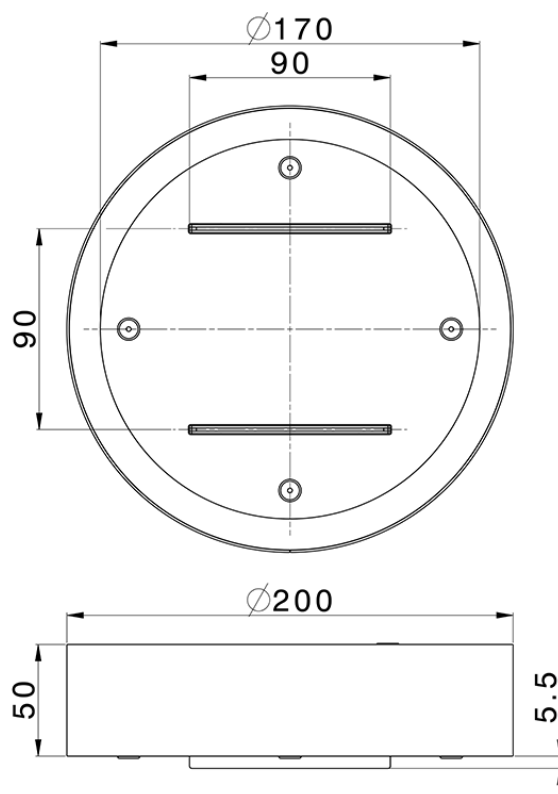

## Rociador de techo con cromoterapia Ø 200 ZEN\_ZS1C0260

ZS1C0260

<https://es.huberitalia.com/rociador-de-techo-con-cromoterapia-o-200-zen-zs1c0260>

2025-02-05