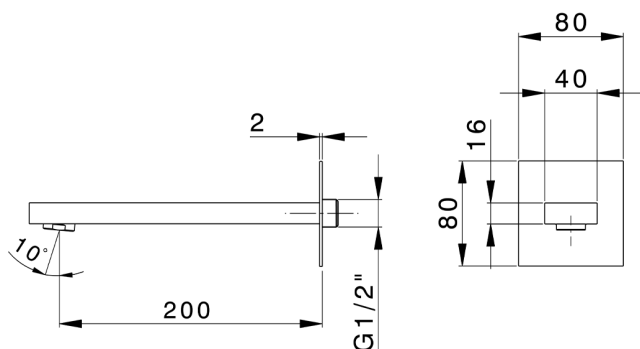

Caño de erogación NUOVA EGO_NE000240

MODELO **NE000240**

Caño de erogación, L.170 mm, conexión 1/2" M

ACABADOS DISPONIBLES

-  **21** 21 Cromo
-  **2F** 2F Níquel Cepillado
-  **40** 40 Negro Mate
-  **4Q** 4Q Blanco Mate