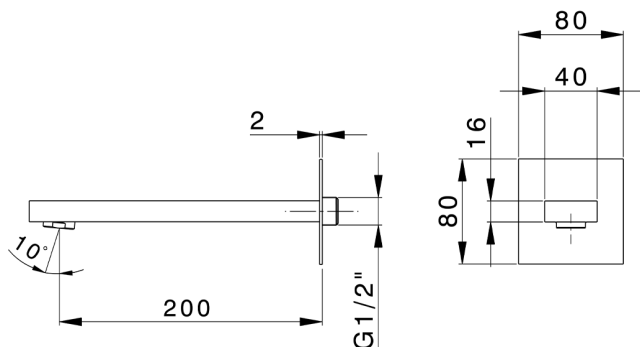

Caño de erogación NUOVA EGO_NE000240

MODELO **NE000240**

Caño de erogación, L.170 mm, conexión 1/2" M

ACABADOS DISPONIBLES

-  **21** 21 Cromo
-  **2F** 2F Níquel Cepillado
-  **40** 40 Negro Mate
-  **4Q** 4Q Blanco Mate