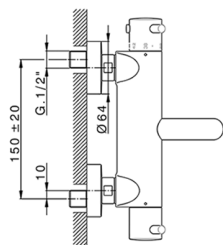

Bañera termostática con duplex NUOVA KIRUNA_K2D23016

MODELO **K2D23016**

Bañera termostática con duplex, soporte duchita articulado mural, duchita 3 funciones Ø 100 mm de ABS, flexible liso SUPREME 150 cm

ACABADOS DISPONIBLES

-  **21** 21 Cromo
-  **26** 26 Cobre Viejo
-  **2F** 2F Níquel Cepillado
-  **2W** 2W Oro Cepillado
-  **40** 40 Negro Mate
-  **4Q** 4Q Blanco Mate

CARACTERÍSTICAS

Recambio Cartucho **24.04A.PP**