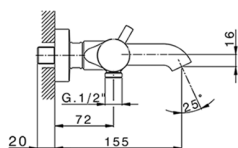

Bañera termostática con duplex NUOVA KIRUNA_K2D23016

MODELO **K2D23016**

Bañera termostática con duplex, soporte duchita articulado mural, duchita 3 funciones Ø 100 mm de ABS, flexible liso SUPREME 150 cm

ACABADOS DISPONIBLES

-  **21** 21 Cromo
-  **26** 26 Cobre Viejo
-  **2F** 2F Níquel Cepillado
-  **2W** 2W Oro Cepillado
-  **40** 40 Negro Mate
-  **4Q** 4Q Blanco Mate

CARACTERÍSTICAS

Recambio Cartucho **24.04A.PP**