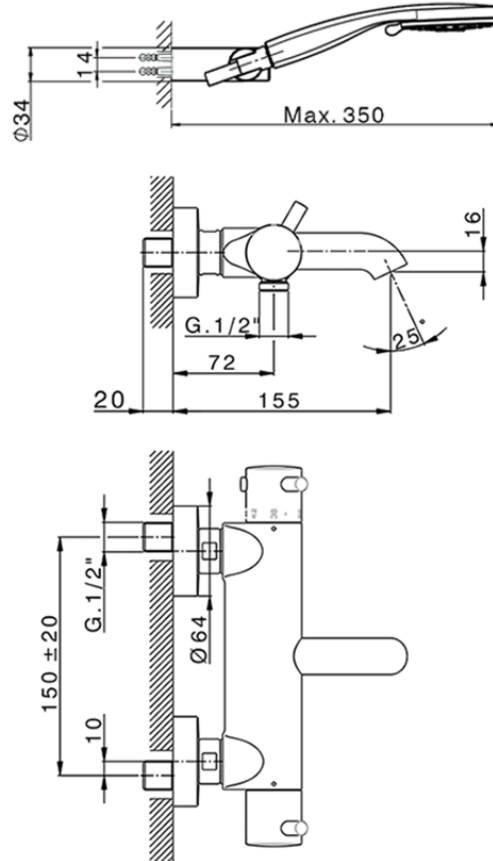

Bañera termostática con duplex NUOVA KIRUNA\_K2D23016

K2D23016

<https://es.huberitalia.com/banera-termostatica-con-duplex-nuova-kiruna-k2d23016>

2026-04-15