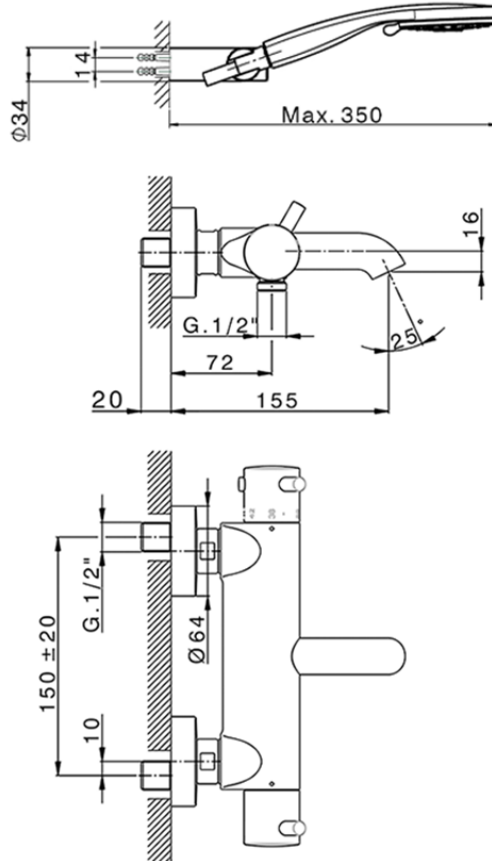

Bañera termostática con duplex NUOVA KIRUNA_K2D23016

K2D23016

<https://es.huberitalia.com/banera-termostatica-con-duplex-nuova-kiruna-k2d23016>

2026-06-10