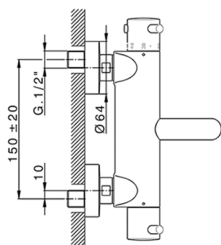

## Bañera termostática con duplex NUOVA KIRUNA\_K2D23016

MODELO **K2D23016**

Bañera termostática con duplex, soporte duchita articulado mural, duchita 3 funciones Ø 100 mm de ABS, flexible liso SUPREME 150 cm

### CARACTERÍSTICAS

Recambio Cartucho **24.04A.PP**

**Cartucho Termostático Plus P 8X20**