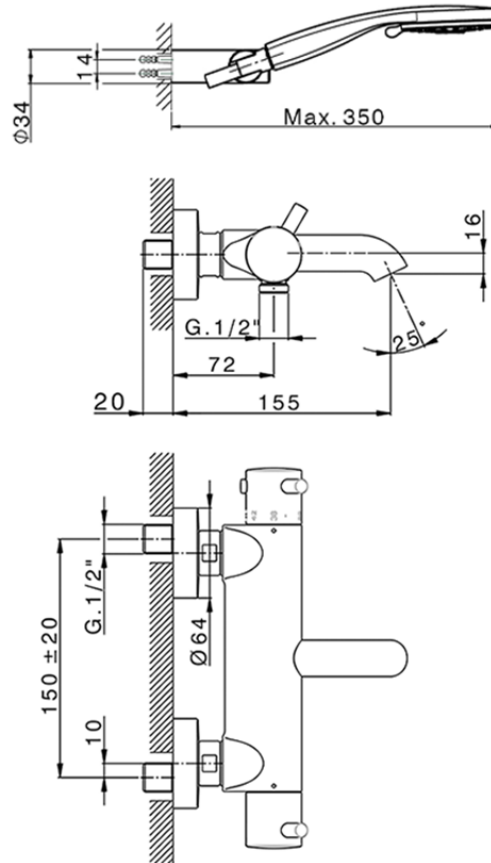

Bañera termostática con duplex NUOVA KIRUNA_K2D23016

K2D23016

<https://es.huberitalia.com/banera-termostatica-con-duplex-nuova-kiruna-k2d23016>

2026-04-17