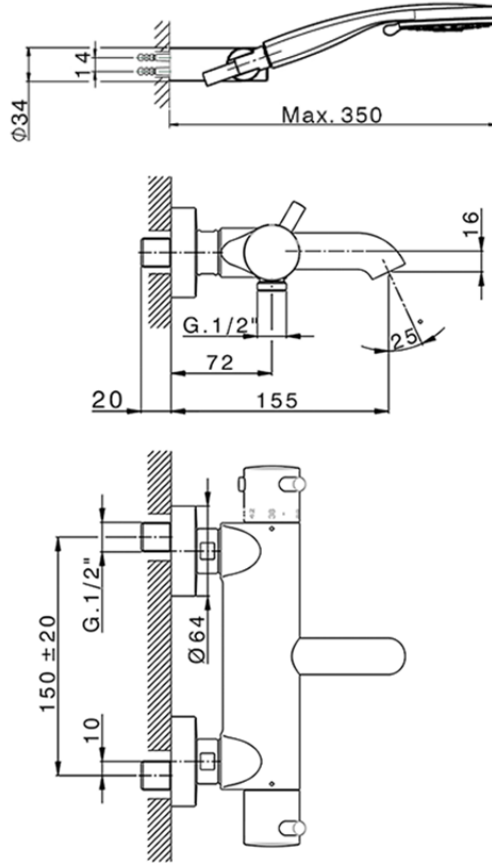

Bañera termostática con duplex NUOVA KIRUNA_K2D23016

K2D23016

<https://es.huberitalia.com/banera-termostatica-con-duplex-nuova-kiruna-k2d23016>

2026-07-03