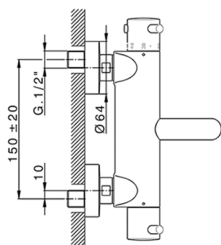

Bañera termostática con duplex NUOVA KIRUNA_K2D23016

MODELO **K2D23016**

Bañera termostática con duplex, soporte duchita articulado mural, duchita 3 funciones Ø 100 mm de ABS, flexible liso SUPREME 150 cm

ACABADOS DISPONIBLES

-  **21** 21 Cromo
-  **26** 26 Cobre Viejo
-  **2F** 2F Níquel Cepillado
-  **2W** 2W Oro Cepillado
-  **40** 40 Negro Mate
-  **4Q** 4Q Blanco Mate

CARACTERÍSTICAS

Recambio Cartucho **24.04A.PP**