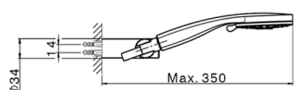

Bañera termostática con duplex NUOVA KIRUNA_K2D23016

MODELO **K2D23016**

Bañera termostática con duplex, soporte duchita articulado mural, duchita 3 funciones Ø 100 mm de ABS, flexible liso SUPREME 150 cm

ACABADOS DISPONIBLES

-  **21** 21 Cromo
-  **26** 26 Cobre Viejo
-  **2F** 2F Níquel Cepillado
-  **2W** 2W Oro Cepillado
-  **40** 40 Negro Mate
-  **4Q** 4Q Blanco Mate

CARACTERÍSTICAS

Recambio Cartucho **24.04A.PP**