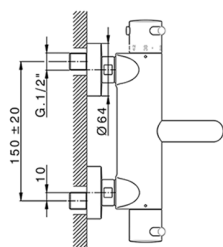

Bañera termostática con duplex NUOVA KIRUNA_K2D23016

MODELO **K2D23016**

Bañera termostática con duplex, soporte duchita articulado mural, duchita 3 funciones Ø 100 mm de ABS, flexible liso SUPREME 150 cm

ACABADOS DISPONIBLES

-  **21** 21 Cromo
-  **26** 26 Cobre Viejo
-  **2F** 2F Níquel Cepillado
-  **2W** 2W Oro Cepillado
-  **40** 40 Negro Mate
-  **4Q** 4Q Blanco Mate

CARACTERÍSTICAS

Recambio Cartucho **24.04A.PP**