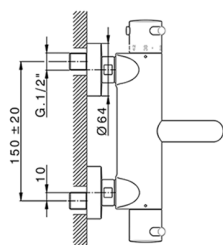

Bañera termostática con duplex NUOVA KIRUNA_K2D23016

MODELO **K2D23016**

Bañera termostática con duplex, soporte duchita articulado mural, duchita 3 funciones Ø 100 mm de ABS, flexible liso SUPREME 150 cm

ACABADOS DISPONIBLES

-  **21** 21 Cromo
-  **26** 26 Cobre Viejo
-  **2F** 2F Níquel Cepillado
-  **2W** 2W Oro Cepillado
-  **40** 40 Negro Mate
-  **4Q** 4Q Blanco Mate

CARACTERÍSTICAS

Recambio Cartucho **24.04A.PP**