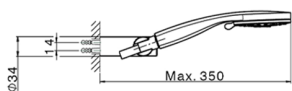

## Bañera termostática con duplex NUOVA KIRUNA\_K2D23016

MODELO **K2D23016**

Bañera termostática con duplex, soporte duchita articulado mural, duchita 3 funciones Ø 100 mm de ABS, flexible liso SUPREME 150 cm

ACABADOS DISPONIBLES

-  **21** 21 Cromo
-  **26** 26 Cobre Viejo
-  **2F** 2F Níquel Cepillado
-  **2W** 2W Oro Cepillado
-  **40** 40 Negro Mate
-  **4Q** 4Q Blanco Mate

CARACTERÍSTICAS

Recambio Cartucho **24.04A.PP**