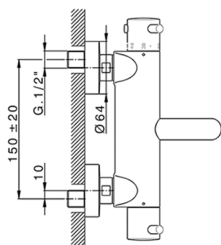

## Bañera termostática con duplex NUOVA KIRUNA\_K2D23016

MODELO **K2D23016**

Bañera termostática con duplex, soporte duchita articulado mural, duchita 3 funciones Ø 100 mm de ABS, flexible liso SUPREME 150 cm

ACABADOS DISPONIBLES

-  **21** 21 Cromo
-  **26** 26 Cobre Viejo
-  **2F** 2F Níquel Cepillado
-  **2W** 2W Oro Cepillado
-  **40** 40 Negro Mate
-  **4Q** 4Q Blanco Mate

CARACTERÍSTICAS

Recambio Cartucho **24.04A.PP**

**Cartucho Termostático Plus P 8X20**