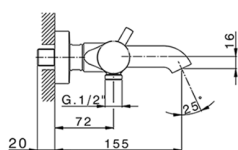

Bañera termostática con duplex NUOVA KIRUNA_K2D23016

MODELO **K2D23016**

Bañera termostática con duplex, soporte duchita articulado mural, duchita 3 funciones Ø 100 mm de ABS, flexible liso SUPREME 150 cm

ACABADOS DISPONIBLES

-  **21** 21 Cromo
-  **26** 26 Cobre Viejo
-  **2F** 2F Níquel Cepillado
-  **2W** 2W Oro Cepillado
-  **40** 40 Negro Mate
-  **4Q** 4Q Blanco Mate

CARACTERÍSTICAS

Recambio Cartucho **24.04A.PP**