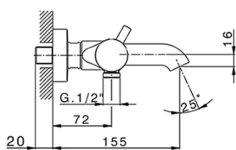

## Bañera termostática con duplex NUOVA KIRUNA\_K2D23016

MODELO **K2D23016**

Bañera termostática con duplex, soporte duchita articulado mural, duchita 3 funciones Ø 100 mm de ABS, flexible liso SUPREME 150 cm