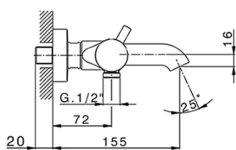

Bañera termostática con duplex NUOVA KIRUNA_K2D23016

MODELO **K2D23016**

Bañera termostática con duplex, soporte duchita articulado mural, duchita 3 funciones Ø 100 mm de ABS, flexible liso SUPREME 150 cm