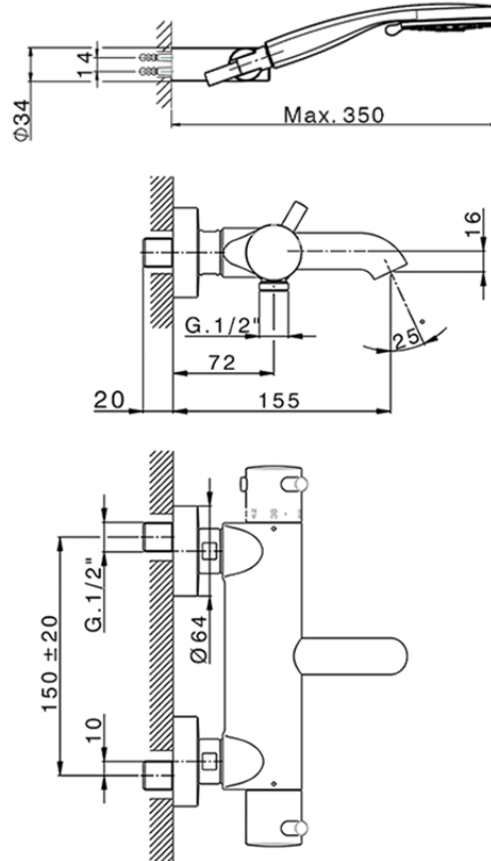

Bañera termostática con duplex NUOVA KIRUNA_K2D23016

K2D23016

<https://es.huberitalia.com/banera-termostatica-con-duplex-nuova-kiruna-k2d23016>

2026-04-17