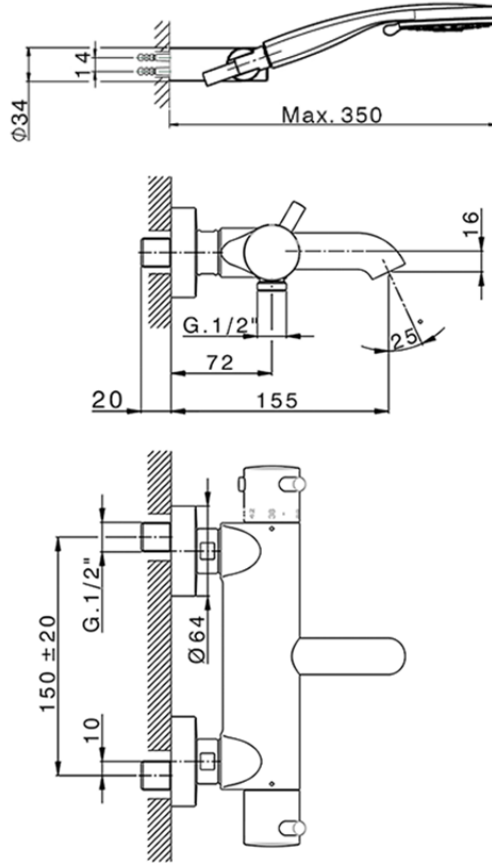

Bañera termostática con duplex NUOVA KIRUNA_K2D23016

K2D23016

<https://es.huberitalia.com/banera-termostatica-con-duplex-nuova-kiruna-k2d23016>

2026-05-22