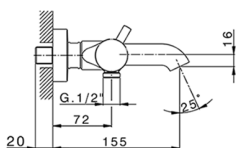

Bañera termostática con duplex NUOVA KIRUNA_K2D23016

MODELO **K2D23016**

Bañera termostática con duplex, soporte duchita articulado mural, duchita 3 funciones Ø 100 mm de ABS, flexible liso SUPREME 150 cm

ACABADOS DISPONIBLES

-  **21** 21 Cromo
-  **26** 26 Cobre Viejo
-  **2F** 2F Níquel Cepillado
-  **2W** 2W Oro Cepillado
-  **40** 40 Negro Mate
-  **4Q** 4Q Blanco Mate

CARACTERÍSTICAS

Recambio Cartucho **24.04A.PP**