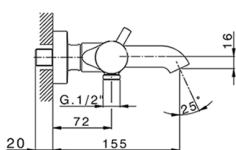

## Bañera termostática con duplex NUOVA KIRUNA\_K2D23016

MODELO **K2D23016**

Bañera termostática con duplex, soporte duchita articulado mural, duchita 3 funciones Ø 100 mm de ABS, flexible liso SUPREME 150 cm