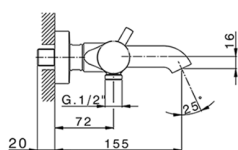

## Bañera termostática con duplex NUOVA KIRUNA\_K2D23016

MODELO **K2D23016**

Bañera termostática con duplex, soporte duchita articulado mural, duchita 3 funciones Ø 100 mm de ABS, flexible liso SUPREME 150 cm

### CARACTERÍSTICAS

Recambio Cartucho **24.04A.PP**

**Cartucho Termostático Plus P 8X20**