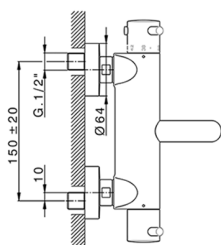

## Bañera termostática con duplex NUOVA KIRUNA\_K2D23016

MODELO **K2D23016**

Bañera termostática con duplex, soporte duchita articulado mural, duchita 3 funciones Ø 100 mm de ABS, flexible liso SUPREME 150 cm

ACABADOS DISPONIBLES

-  **21** 21 Cromo
-  **26** 26 Cobre Viejo
-  **2F** 2F Níquel Cepillado
-  **2W** 2W Oro Cepillado
-  **40** 40 Negro Mate
-  **4Q** 4Q Blanco Mate

CARACTERÍSTICAS

Recambio Cartucho **24.04A.PP**

**Cartucho Termostático Plus P 8X20**