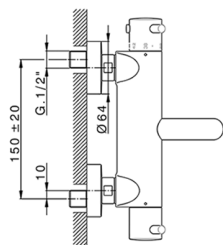

## Bañera termostática con duplex NUOVA KIRUNA\_K2D23016

MODELO **K2D23016**

Bañera termostática con duplex, soporte duchita articulado mural, duchita 3 funciones Ø 100 mm de ABS, flexible liso SUPREME 150 cm

### CARACTERÍSTICAS

Recambio Cartucho **24.04A.PP**

**Cartucho Termostático Plus P 8X20**