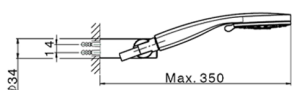

## Bañera termostática con duplex NUOVA KIRUNA\_K2D23016

MODELO **K2D23016**

Bañera termostática con duplex, soporte duchita articulado mural, duchita 3 funciones Ø 100 mm de ABS, flexible liso SUPREME 150 cm

ACABADOS DISPONIBLES

-  **21** 21 Cromo
-  **26** 26 Cobre Viejo
-  **2F** 2F Níquel Cepillado
-  **2W** 2W Oro Cepillado
-  **40** 40 Negro Mate
-  **4Q** 4Q Blanco Mate

CARACTERÍSTICAS

Recambio Cartucho **24.04A.PP**